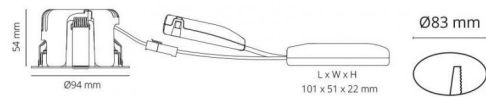

Matériaux et finition

Embase:	Aluminium
Couleur:	Blanc (RAL 9003)
Optique:	Verre

Montage/Connexion

Montage:	Surface, Indoor
Cable entry:	Bornier sans vis

Dimensions (mm)

Hauteur (H):	50
Diameter (D):	94
Cut-out:	83
Ceiling void depth:	48
Poids (brutto/netto):	0.5