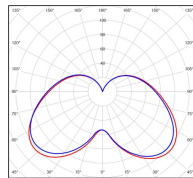

## Données techniques

Tension nominale	200 à 240 - 50/60Hz
Plage de tension d'entrée	100 - 240 V AC
Driver output	-
Alimentation output	-
Classe	1
IP	44
IK	-
Diffuseur	PMMA opale
Paralume	-
Source	Module LED intégré
Température de couleur réelle	4000°K neutral white
Flux total sortant	1727 lm
Consommation totale	35 W
Classe énergétique	A++ / A
Efficacité lumineuse	49
IRC	74
SDCM	-
Espacement conseillé	7 m
(PMR Emoy - 20 lux)	
Hauteur de placement	2,5 m
Largeur du placement	2,5 m
Optique	-
Dimmable	Non
Ta	-
Durée de vie LED	50000 h (L90/B50)
Plage de température ambiante	-10 ~50°C
UGR	-
ULR	-
Groupe de risque photobiologique	IEC/EN 62471
Distorsion harmonique THDI	-
Fixation	Oui
Détection	Non
Avec prise IP55	Non