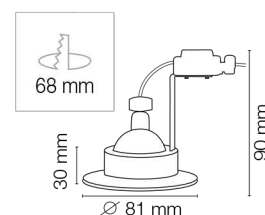

BE BEST - IP44

+ PRODUITS

- Patère rapide : installation sans tournevis
- Double bornier pour repiquage
- Temps de pose divisé par 5
- Adaptés aux environnements humides
- TBT ou 230V

SPOT 1/4 TOUR IP44 TBT

Aluminium - Fixation de la lampe par bague 1/4 tour
Livré avec patère et douille GU5.3 pré-connectée - livré sans lampe

PLAFOND 850°C IP44 MAX 50W

FIXE

CODE	LUMIERE	CARACTÉRISTIQUES
254400		Collerette blanche
254403	Halogène/LED/Fluo	Collerette aluminium brossé
254404		Collerette blanche mat
254405		Collerette noire mat

SPOT 1/4 TOUR IP44 230V

Aluminium - Fixation de la lampe par bague 1/4 tour
Livré avec patère et douille GU10 pré-connectée - livré sans lampe

PLAFOND 850°C IP44 MAX 50W

FIXE

CODE	LUMIERE	CARACTÉRISTIQUES
234400		Collerette blanche
234403	Halogène / LED / Fluo	Collerette aluminium brossé
234404		Collerette blanche mat
234405		Collerette noire mat