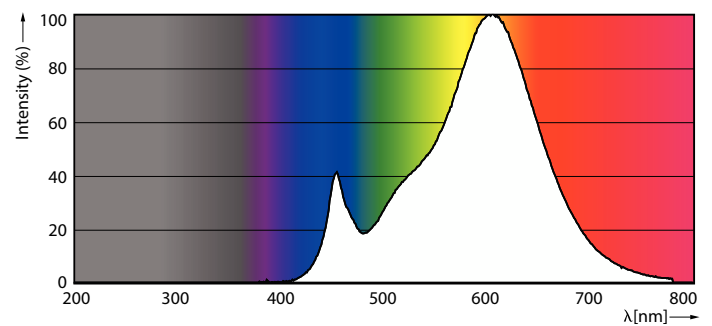

Spectral Power Distribution Colour - CorePro lustre ND 7-60W E27 827 P48 FR