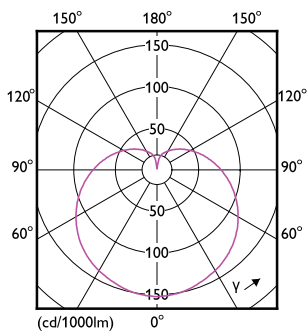

Données photométriques

Light Distribution Diagram - CorePro lustre ND 7-60W E27 827 P48 FR