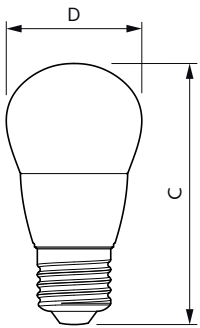

### Données du produit

Informations générales	
Culot	E27
Durée de vie nominale	15 000 h
Nombre de cycles d'allumage	50 000
Type de lampe	LED
Référence de mesure de flux	Sphere

Données techniques de l'éclairage	
Code couleur	827 [CCT of 2700K]
Flux lumineux	806 lm
Efficacité lumineuse (nominale)	115,00 lm/W
Désignation de la couleur	Blanc chaud (WW)
Température de couleur corrélée (nom.)	2700 K
Cohérence des couleurs	<6
Indice de rendu de couleur (IRC)	80
LLMF à la fin de la durée de vie nominale (nom.)	70 %
Valeur de scintillement (PstLM)	1
Valeur d'effet stroboscopique (SVM)	0,4
Sécurité photobiologique selon EN 62471	RG1

## Schéma dimensionnel

Product	D	C
CorePro lustre ND 7-60W E27 827 P48 FR	48 mm	95 mm