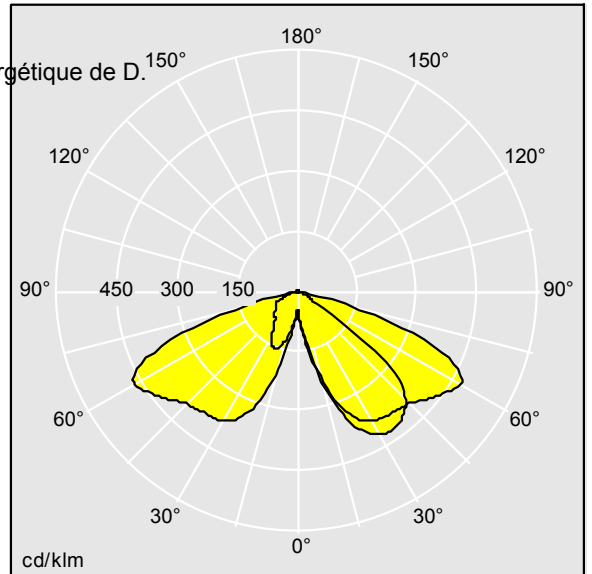

Legend

96262745 LEGEND GT LED 36L70 RC 730 RPF CL2

LED 77W LEG_36L70-730RC

Legend

Appareillage LED de remplacement avec optique perforée pour créer un éclairage décoratif sur le dessus de la lanterne. Convertit une lanterne HID Legend en LED 77W. Classe électrique II Livré avec LED 3 000 K.

Ce produit contient des sources lumineuses d'une classe d'efficacité énergétique de D.

TL_LE36L70RC730.ltd

Toutes les valeurs marquées d'un * sont des valeurs nominales. Thorn utilise des composants testés et éprouvés, en provenance des meilleurs fournisseurs. Dans certains cas isolés, il se peut qu'il y ait des pannes de nature technologique au niveau des LED individuels, pendant le cycle de vie nominal du produit. Les normes internationales fixent la tolérance du flux initial et de la charge associée à $\pm 10\%$. Sauf indication contraire, les valeurs sont applicables pour une température ambiante de 25 °C.

Les produits de Thorn Lighting sont perfectionnés en permanence. Nous nous réservons le droit d'apporter des modifications à nos produits sans autres publications.
© Thorn Lighting