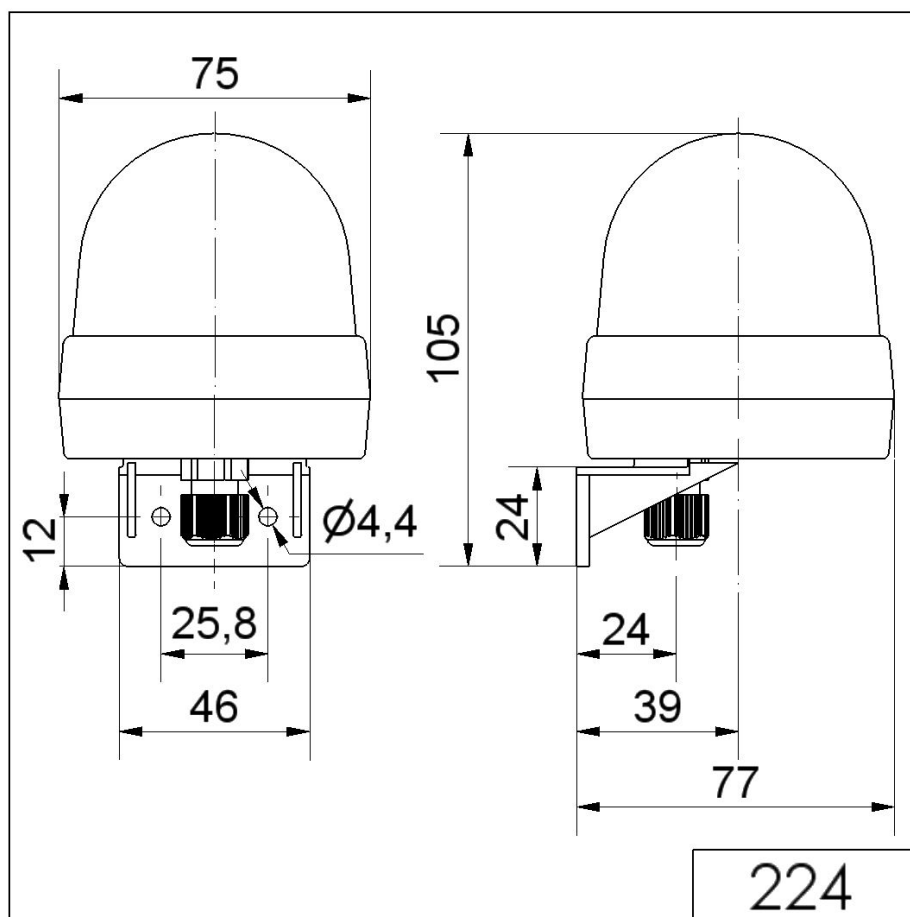

Mini Feux sur fond plat / LED-Permanent Light 224

Feu permanent DEL WM 115VAC RD

DESSIN

! Pour plus d'informations sur l'installation et le montage, reportez-vous au guide d'utilisation approprié sur www.werma.com. Cette copie imprimée est pour information seulement et est sujette à modification.