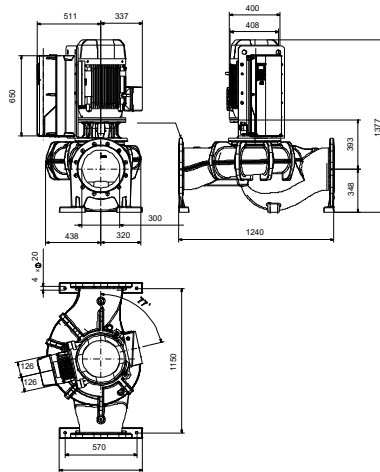

Description	Valeur
<b>Information générale:</b>	
Nom produit:	TPE 300-190/4 SC-A-F-O-BQQE-RX3
Code article:	99474605
Numéro EAN::	5713829711761
Prix:	
<b>Technique:</b>	
Vitesse de rotation pour les données de la pompe:	1476 mn-1
Débit nominal:	721.2 m³/h
Hmt nom.:	12.41 m
Hauteur max.:	190 dm
Diamètre réel de la roue:	251 mm
Code de la garniture mécanique:	BQQE
Tolérance courbe:	ISO9906:2012 3B
Version pompe:	A
<b>Matériaux:</b>	
Corps de pompe:	FER DUCTILE
Corps de pompe:	EN-GJS-400-18-LT
Corps de pompe:	ASTM Grade 60-40-18
Roue:	Fonte
Roue:	EN-GJL-200
Roue:	ASTM class 30
Code matériau:	O
<b>Installation:</b>	
Plage température ambiante:	-20 .. 55 °C
Pression maximale de service:	16 bar
Pression maximum à la température indiquée:	16 bar / 120 °C
Type raccordement:	DIN
Taille du raccordement:	DN 300
Pression nominale pour le raccordement:	PN 16
Entraxe:	1240 mm
Taille de la bride du moteur:	FF350
Code raccord:	F
<b>Liquide:</b>	
Liquide pompé:	Eau
Plage température liquide:	-25 .. 120 °C
Température liquide sélectionnée:	20 °C
Densité:	998.2 kg/m³
<b>Donnée électrique:</b>	
Type moteur:	SIEMENS
Classe de rendement IE:	IE3
Puissance nominale - P2:	30 kW
Fréquence d'alimentation:	50 Hz
Tension nominale:	3 x 380-420D/660-725Y V
Courant nominal:	57,5-54,0/33,5-31,5 A
Intensité démarrage:	690-690 %
Cos phi - facteur de puissance:	0.8
Vitesse nominale:	1470 mn-1
Rendement:	IE3 93,6%
Rendement moteur à pleine charge:	93.6-93.6 %
Rendement moteur à 3/4 charge:	94.3-94.3 %
Rendement moteur à 1/2 charge:	94.4-94.4 %
Nombre de pôles:	4
Indice de protection (IEC 34-5):	IP55
Classe d'isolement (IEC 85):	F
Protection moteur:	PTC
No moteur:	99454135
<b>Commandes:</b>	
Code article VFD:	99616823
Convertisseur de fréquence:	Intégré