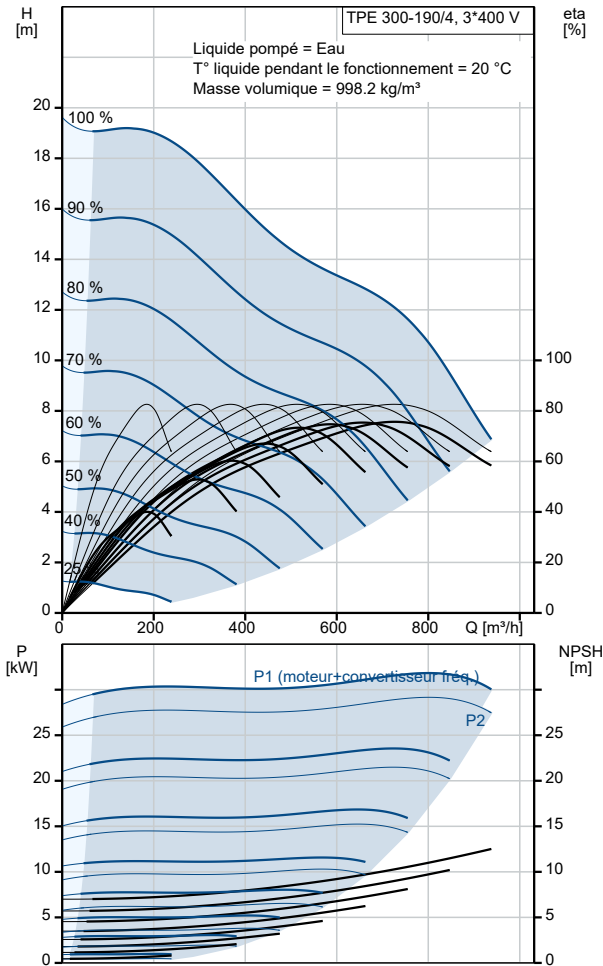

Description	Valeur
<b>Information générale:</b>	
Nom produit:	TPE 300-190/4 SC-A-F-O-BQQE-RX3
Code article:	99474605
Numéro EAN::	5713829711761
Prix:	
<b>Technique:</b>	
Vitesse de rotation pour les données de la pompe:	1476 mn-1
Débit nominal:	721.2 m³/h
Hmt nom.:	12.41 m
Hauteur max.:	190 dm
Diamètre réel de la roue:	251 mm
Code de la garniture mécanique:	BQQE
Tolérance courbe:	ISO9906:2012 3B
Version pompe:	A
<b>Matériaux:</b>	
Corps de pompe:	FER DUCTILE
Corps de pompe:	EN-GJS-400-18-LT
Corps de pompe:	ASTM Grade 60-40-18
Roue:	Fonte
Roue:	EN-GJL-200
Roue:	ASTM class 30
Code matériau:	O
<b>Installation:</b>	
Plage température ambiante:	-20 .. 55 °C
Pression maximale de service:	16 bar
Pression maximum à la température indiquée:	16 bar / 120 °C
Type raccordement:	DIN
Taille du raccordement:	DN 300
Pression nominale pour le raccordement:	PN 16
Entraxe:	1240 mm
Taille de la bride du moteur:	FF350
Code raccord:	F
<b>Liquide:</b>	
Liquide pompé:	Eau
Plage température liquide:	-25 .. 120 °C
Température liquide sélectionnée:	20 °C
Densité:	998.2 kg/m³
<b>Donnée électrique:</b>	
Type moteur:	SIEMENS
Classe de rendement IE:	IE3
Puissance nominale - P2:	30 kW
Fréquence d'alimentation:	50 Hz
Tension nominale:	3 x 380-420D/660-725Y V
Courant nominal:	57,5-54,0/33,5-31,5 A
Intensité démarrage:	690-690 %
Cos phi - facteur de puissance:	0.8
Vitesse nominale:	1470 mn-1
Rendement:	IE3 93,6%
Rendement moteur à pleine charge:	93.6-93.6 %
Rendement moteur à 3/4 charge:	94.3-94.3 %
Rendement moteur à 1/2 charge:	94.4-94.4 %
Nombre de pôles:	4
Indice de protection (IEC 34-5):	IP55
Classe d'isolement (IEC 85):	F
Protection moteur:	PTC
No moteur:	99454135
<b>Commandes:</b>	
Code article VFD:	99616823
Convertisseur de fréquence:	Intégré