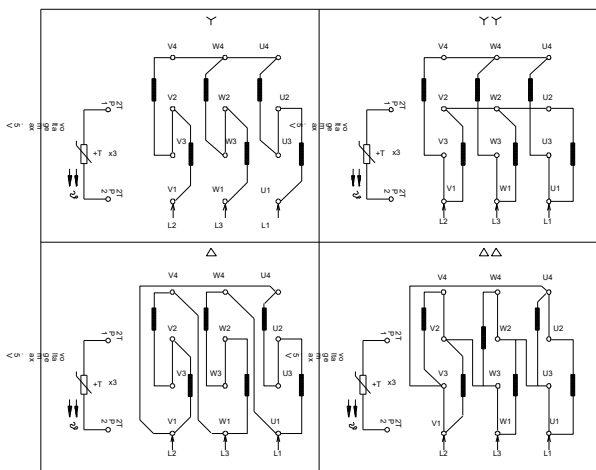

Description	Valeur
<b>Information générale:</b>	
Nom produit:	TPE 300-190/4 SC-A-F-O-BQQE-RX3
Code article:	99474605
Numéro EAN::	5713829711761
Prix:	
<b>Technique:</b>	
Vitesse de rotation pour les données de la pompe:	1476 mn-1
Débit nominal:	721.2 m³/h
Hmt nom.:	12.41 m
Hauteur max.:	190 dm
Diamètre réel de la roue:	251 mm
Code de la garniture mécanique:	BQQE
Tolérance courbe:	ISO9906:2012 3B
Version pompe:	A
<b>Matériaux:</b>	
Corps de pompe:	FER DUCTILE
Corps de pompe:	EN-GJS-400-18-LT
Corps de pompe:	ASTM Grade 60-40-18
Roue:	Fonte
Roue:	EN-GJL-200
Roue:	ASTM class 30
Code matériau:	O
<b>Installation:</b>	
Plage température ambiante:	-20 .. 55 °C
Pression maximale de service:	16 bar
Pression maximum à la température indiquée:	16 bar / 120 °C
Type raccordement:	DIN
Taille du raccordement:	DN 300
Pression nominale pour le raccordement:	PN 16
Entraxe:	1240 mm
Taille de la bride du moteur:	FF350
Code raccord:	F
<b>Liquide:</b>	
Liquide pompé:	Eau
Plage température liquide:	-25 .. 120 °C
Température liquide sélectionnée:	20 °C
Densité:	998.2 kg/m³
<b>Donnée électrique:</b>	
Type moteur:	SIEMENS
Classe de rendement IE:	IE3
Puissance nominale - P2:	30 kW
Fréquence d'alimentation:	50 Hz
Tension nominale:	3 x 380-420D/660-725Y V
Courant nominal:	57,5-54,0/33,5-31,5 A
Intensité démarrage:	690-690 %
Cos phi - facteur de puissance:	0.8
Vitesse nominale:	1470 mn-1
Rendement:	IE3 93,6%
Rendement moteur à pleine charge:	93.6-93.6 %
Rendement moteur à 3/4 charge:	94.3-94.3 %
Rendement moteur à 1/2 charge:	94.4-94.4 %
Nombre de pôles:	4
Indice de protection (IEC 34-5):	IP55
Classe d'isolement (IEC 85):	F
Protection moteur:	PTC
No moteur:	99454135
<b>Commandes:</b>	
Code article VFD:	99616823
Convertisseur de fréquence:	Intégré