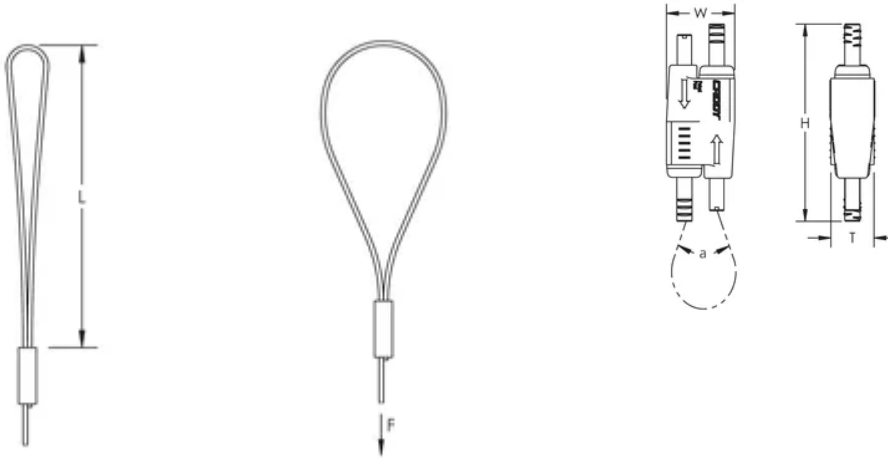

Wire Rope Length: 5 m

Longueur: 101,6-mm

Height: 62-mm

Width: 24-mm

Épaisseur: 16-mm

Angle: 90 ° max

Static Load: 890 N

## DIAGRAMS

---