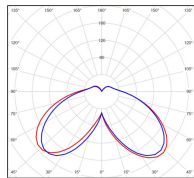

Avenue 4

catalogue 2020 p. 268

réf. 104193009

EAN. 3663660201391

Modèle 9

Données techniques

Tension nominale	230V AC
Plage de tension d'entrée	120 - 277 V AC
Driver output	-
Alimentation output	-
Classe	1
IP	65
IK	-
Diffuseur	Polycarbonate clair
Paralume	-
Source	Module LED intégré
Température de couleur réelle	4000°K neutral white
Flux total sortant	11582 lm
Consommation totale	150 W
Classe énergétique	A++ / E
Efficacité lumineuse	77
IRC	74
SDCM	-
Espacement conseillé	15 m
(PMR Emoy - 20 lux)	
Hauteur de placement	4,5 m
Largeur du placement	4,5 m
Optique	-
Dimmable	Non
Ta	-
Durée de vie LED	50000 h (L90/B50)
Plage de température ambiante	-10 ~50°C
UGR	-
ULR	-
Groupe de risque photobiologique	IEC/EN 62471
Distorsion harmonique THDI	-
Fixation	Tige de scellement sur demande
Détection	Non
Avec prise IP55	Non

Données logistiques

Dimensions du modèle	H.4321 L.1562 P.400
Poids net	0.000 Kg
Poids brut	0.000 Kg
Dimensions colis 1	H.410 L.410 P.1180
Dimensions colis 2	H.140 L.140 P.3350
Dimensions colis 3	H.420 L.420 P.890
Dimensions colis 4	H.420 L.420 P.890
Dimensions colis 5	H.650 L.510 P.120
Dimensions colis 6	H.650 L.510 P.120