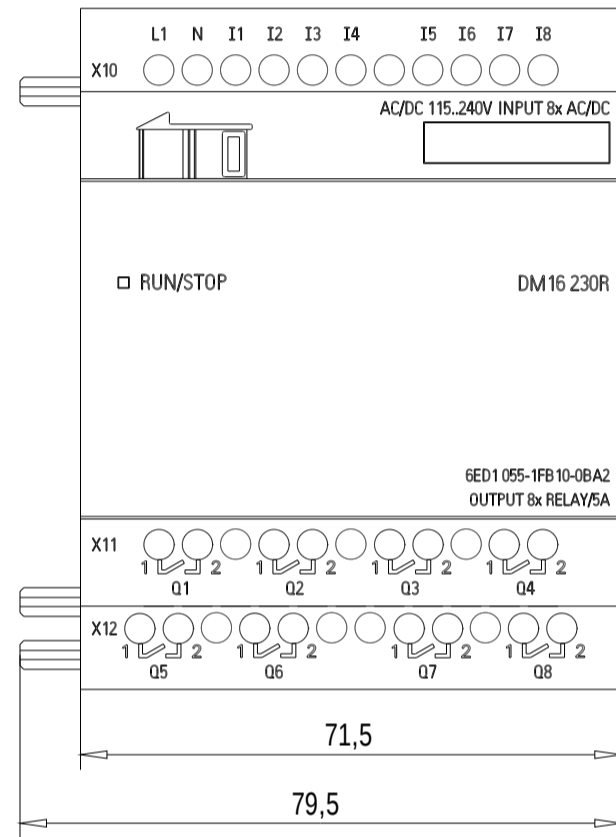

Vorne / Front

Links / Left

Oben / Top

Alle Bemessungswerte sind in Millimeter (mm) angegeben.
All dimensions are in millimeters (mm).

SIEMENS

6ED1055-1FB10-0BA2

Format / Size: DIN A3

Massstab / Scale: 1:1