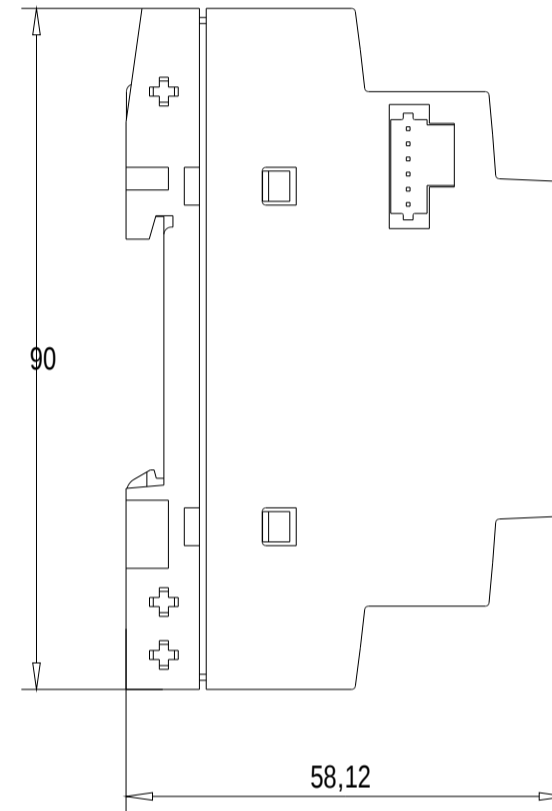

Vorne / Front

Links / Left

Oben / Top

Alle Bemessungswerte sind in Millimeter (mm) angegeben.
All dimensions are in millimeters (mm).

SIEMENS

6ED1055-1FB10-0BA2

Format / Size: DIN A3

Massstab / Scale: 1:1