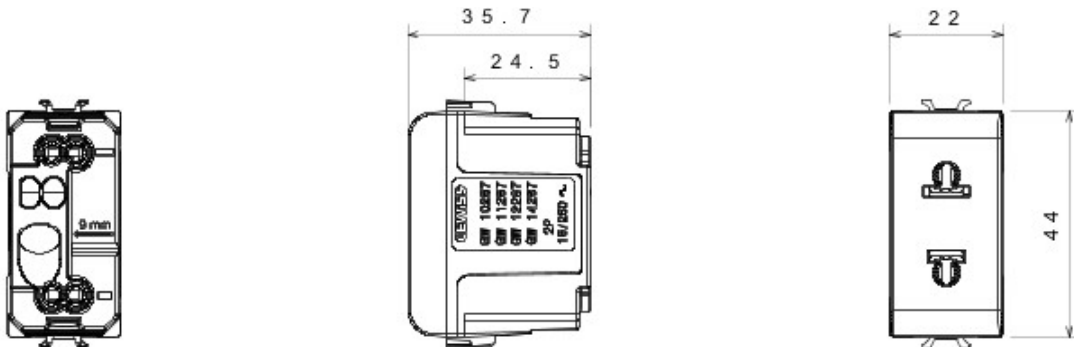

Vaste gamme d'interrupteurs, prises de courant (conformes aux normes nationales et internationales), prises de données, dispositifs pour la gestion du chauffage et du confort, signalisation d'alarmes techniques, éclairage de secours. Les modules Chorus sont proposés dans quatre coloris, blanc brillant, noir satiné, titane vernis et ivoire brillant et dans différentes modularités, 1/2, 1, 2 et 3 modules. Grâce aux supports destinés aux boîtes rectangulaires, carrées et rondes, vous pouvez créer des combinaisons infinies à partir de la gamme de plaques Chorus.

Catégorie	Prise	Description	2P - 15A
Couleur	Ivoire	Tension	250/125 Vca
Standard	Euro-américaine	Pour broches	Ø 4 mm Plates
Bornes de câblage	À vis	Norme	IEC 60884-1
Tenue à la tension d'essai	2000 V à 50 Hz pendant 1 minute	Résistance d'isolement	> 5 MOhm
Prolonged operation socket (no.of position changes)	10 000 à In 250 V ca cosØ=0,8	Thermopression avec bille	125 °C
Test du fil incandescent	850 °C	Résistance des bornes à la traction des câbles	> 50 N
Capacité de serrage des bornes câbles souples (mm2)	min. 0,75 - max. 2x4	Capacité de serrage des bornes câbles rigides (mm2)	min. 0,5 - max. 2x2,5
N. de modules Chorus	1		

DIMENSIONS

SYMBOLE TECHNIQUE

NORMES ET HOMOLOGATIONS