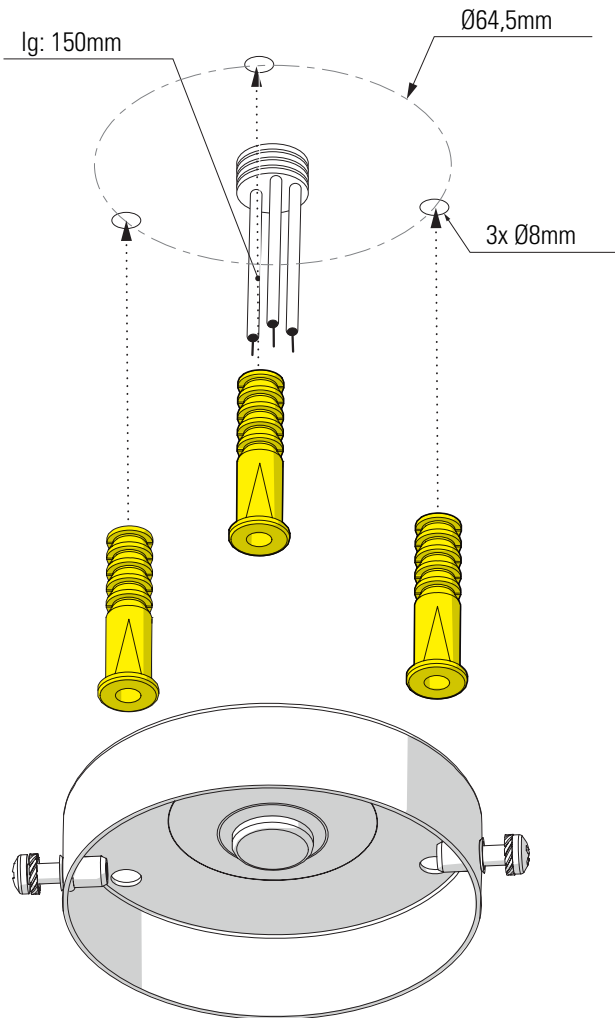

x6

x3

x3

x3

x1

**1** Perçage des trous de fixation  
 Drill the mounting holes

**2** Fixation du support au plafond  
 Fix the support to the ceiling

**3** Installation des verres  
 Put in place glasses

**4** Montage de la lampe & de la cage  
Put in place light-bulb & assemble the cage

**5** Raccordement électrique  
Connect electrical wires

**6** Fixation du luminaire  
Fix the luminaire