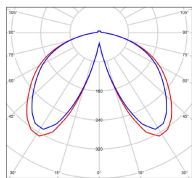

Avenue 3

catalogue 2020 p. 258

réf. 103208000

EAN. 3663660320771

Modèle 3

Données techniques

Tension nominale	230V AC
Plage de tension d'entrée	100 - 240 V AC
Driver output	-
Alimentation output	-
Classe	1
IP	44
IK	-
Diffuseur	Verre clair
Paralume	-
Source	Module LED intégré
Température de couleur réelle	2700°K warm white
Flux total sortant	3078 lm
Consommation totale	35 W
Classe énergétique	E (Source LED)
Efficacité lumineuse	88
IRC	82
SDCM	-
Espacement conseillé	20 m
(PMR Emoy - 20 lux)	
Hauteur de placement	2,5 m
Largeur du placement	2,5 m
Optique	-
Dimmable	Non
Ta	-
Durée de vie LED	50000 h (L90/B50)
Plage de température ambiante	-10 ~50°C
UGR	-
ULR	-
Groupe de risque photobiologique	IEC/EN 62471
Distorsion harmonique THDI	-
Fixation	Oui
Détection	Non
Avec prise IP55	Non

Données logistiques

Dimensions du modèle	H.1009 L.282 P.563
Poids net	7.590 Kg
Poids brut	11.080 Kg
Dimensions colis 1	H.1040 L.560 P.350

Certifications et garanties

CE	Oui
UL	Non
EAC	Oui
RoHS	Oui
ENEC	Non
Anti-corrosion	25 ans (sur Aluminium)
Technique	5 ans
Electronique	5 ans