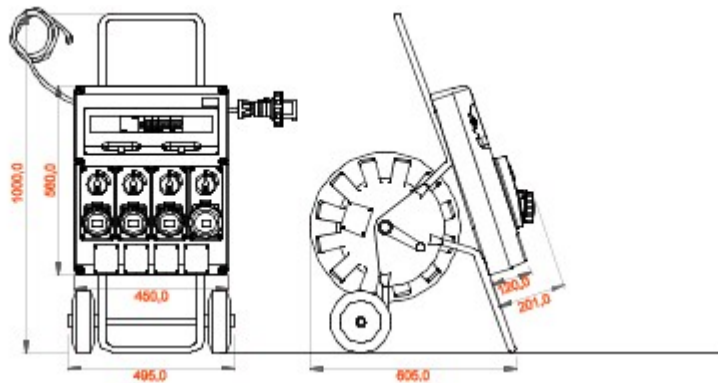

Des plaques à bornes mobiles et transportables de type 68 Q-DIN permettent d'alimenter idéalement des outils et équipements mobiles. Les accessoires (poignées, supports de montage au sol et chariots à roues) permettent de transporter très facilement les tableaux sur le site. Les tableaux 68 Q-DIN ACS sont proposés dans diverses configurations avec prises à dispositif de verrouillage ou prises fixes de type CEI 309 dans les versions protégées et les versions étanches. Chaque tableau est livré avec un câble et une fiche mobile correspondante pour pouvoir alimenter tous les périphériques portables partout où vous allez. Les tableaux peuvent aussi être équipés de verrous de sûreté à cylindre métallique et peuvent être montés sur des poteaux ou des murs ou sur des supports de montage au sol mobiles.

Type	Q-BOX 20 ACS	Type de coffret	Câblé
Dim. externes LxHxP (mm)	450x560x120	Poids (kg)	31
Conformité aux normes	EN 61439-4 (EC)	Caractéristiques	Résistance UV (EN 62208)
Indice de protection	IP65	Résistance aux chocs	IK09
Test du fil incandescent	650 °C	Thermopression avec bille	70 °C
Classe isolement	II	Alimentation	Fiche mobile
Nombre de pôles	3P+N+T	Puissance distribuée (kW)	33
Disjoncteur magnétothermique différentiel général	Interrupteur différentiel 40 A 4P 0,03A - type AC	Protection des circuits	Disjoncteur MT
N. prises	4	Prise 2P+T 16 A - IB	2
Prise 3P+T 16 A - IB	1	Prise 3P+T 32 A - IB	1
Longueur câble	35 m	Fournitures	Chariot à deux roues et tambour
Electrocod	139		

DIMENSIONS

SYMBOLE TECHNIQUE

EN 61439-4 (EC)

Résistance UV (EN 62208)

IP

IP65

IK

IK09