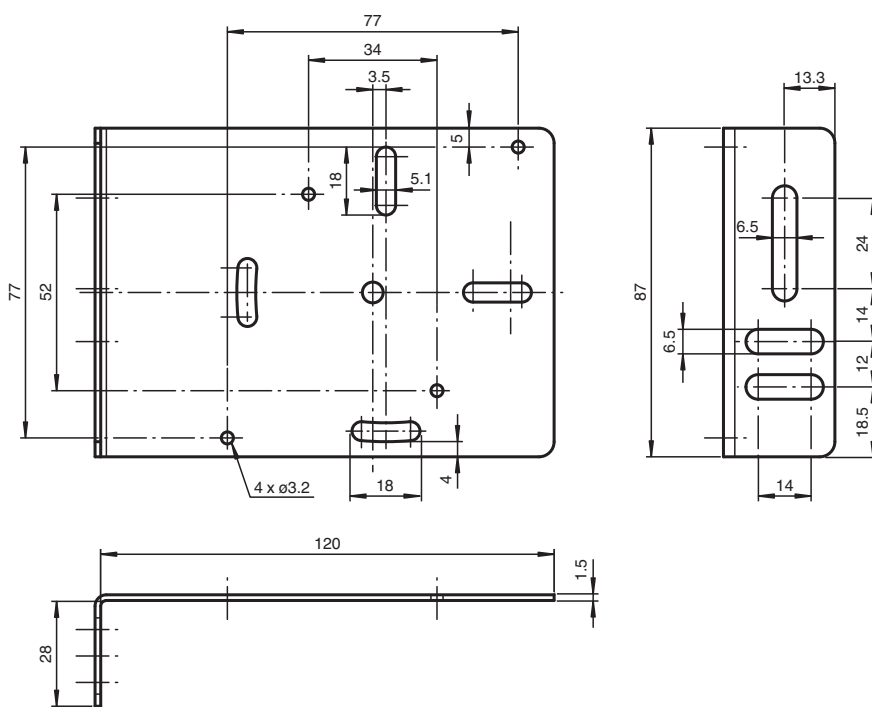

# support de montage OMH-RLK29-HW-120

- équerre de fixation
- Montage simple et rapide

Equerre de maintien pour montage mural sur l'arrière

## Dimensions

### Caractéristiques mécaniques

Matériau	acier inox
Masse	env. 150 g
Dimensions	87 mm x 121,5 mm x 29,5 mm