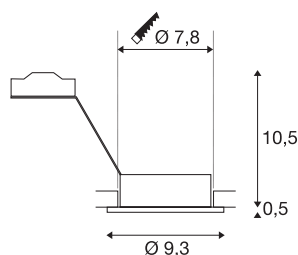

## NEW TRIA 78

**encastré de plafond intérieur, simple, rond, alu brossé, GU10/QPAR51, 50W max, clips ressorts**

La version 230V ronde de notre gamme d'encastres NEW TRIA est disponible dans les coloris noir, blanc et aluminium brossé. La grande plage d'orientation et d'inclinaison du spot encastré vous assure un positionnement libre du faisceau lumineux, que vous choisissiez d'utiliser une source halogène ou LED Retrofit. L'installation s'effectue au moyen de clips ressorts intégrés. L'encasté NEW TRIA 1 est livré prêt pour le raccordement direct à la tension alternative 230V.

## INFORMATIONS TECHNIQUES

Réf.	111360
Nombre de douilles	1
Plage d'inclinaison	30 °
Plage de rotation horizontale	360 °
Orientable ou inclinable	Dispositif rotatif et pivotant
Code IP	IP 20
Montage	Encastrement
Détails de montage	Plafond
Tension nominale primaire	220-240V ~50/60Hz
Classe de protection	II
Puissance en watts	50 W
Coloris	alu
Sortie lumineuse	direct
Hauteur	11 cm
Diamètre	9.3 cm
Poids net	0.167 kg
Poids brut	0.205 kg
Forme de découpe	rond
Profondeur d'encastrement	12.5 cm
Diamètre d'encastrement	7.8 cm
Page du BIG WHITE	352