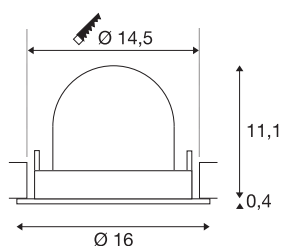

INFORMATIONS TECHNIQUES

Réf.	1006026
Nombre de sorties lumineuses différentes	1
Orientable ou inclinable	Dispositif rotatif et pivotant
Montage	Encastrement
Détails de montage	Plafond
Courant / tension secondaire	700 mA
Classe de protection	III
Puissance en watts	25.4 W
Lumen	2350 lm
Température de couleur	4000 Kelvin
Angle de rayonnement	55 °
Coloris	blanc
IRC	90
UGR ≤	22
Données LXXBXX	L80B50
Durée de vie	50000 h
Risk Group	1
Hauteur	11.5 cm
Diamètre	16 cm
Poids net	0.6 kg
Poids brut	0.75 kg
Forme de découpe	rond

Profondeur d'encastrement	11.5 cm
Diamètre d'encastrement	14.5 cm
Page du BIG WHITE	55