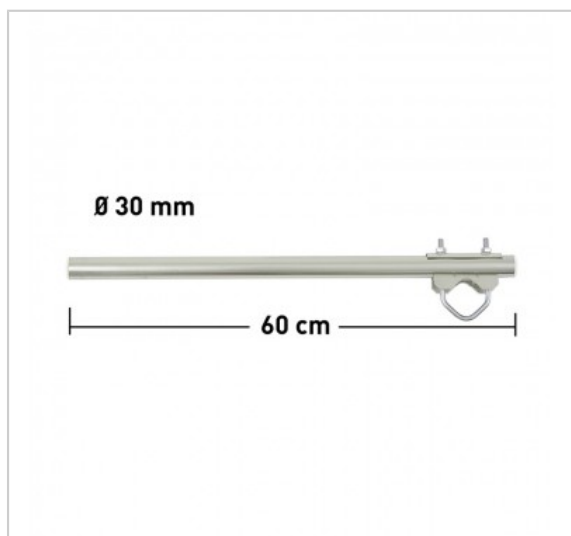

Bras de déport droit

Ø 30 - Longueur 600 mm

Référence : 807530

FICHE TECHNIQUE

Matériau	Acier
Traitement de surface	Zingué Bleu

EN SAVOIR PLUS