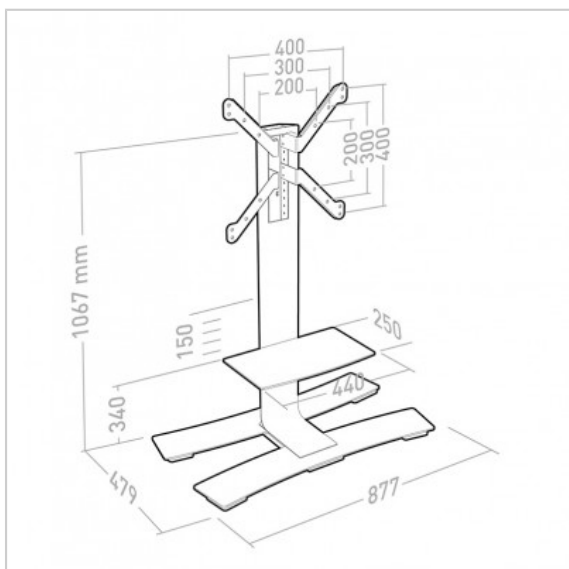

Will 1050L Blanc Tab

Pied TV à roulettes avec tablette 1050 Blanc

Référence : 039021

FICHE TECHNIQUE

Type de produit	Pied / colonne
Taille écran maxi	30"-55"
Poids maxi (en kg)	30
Epaisseur max écran (en mm)	50
VESA	200>400
Matériau	Acier
Finition	Peinture époxy blanche et Titane
Gestion des câbles	Oui
Dimensions au sol	877x479
Produit livré monté	Non
Temps de montage (min)	15
Personne(s) pour montage	1

IVCcert: 6164725

EN SAVOIR PLUS

- Réglage de l'écran en hauteur +/- 125mm (5 positions)▪ Tablette en verre trempé clair 6mm, dimension 440x250▪ Réglage en hauteur de la tablette +/- 150mm▪ Socle en acier de 6mm, peinture époxy couleur Titane▪ Colonne largeur 150mm, peinture époxy blanche▪ 6 roulettes multidirectionnelles Ø35mm