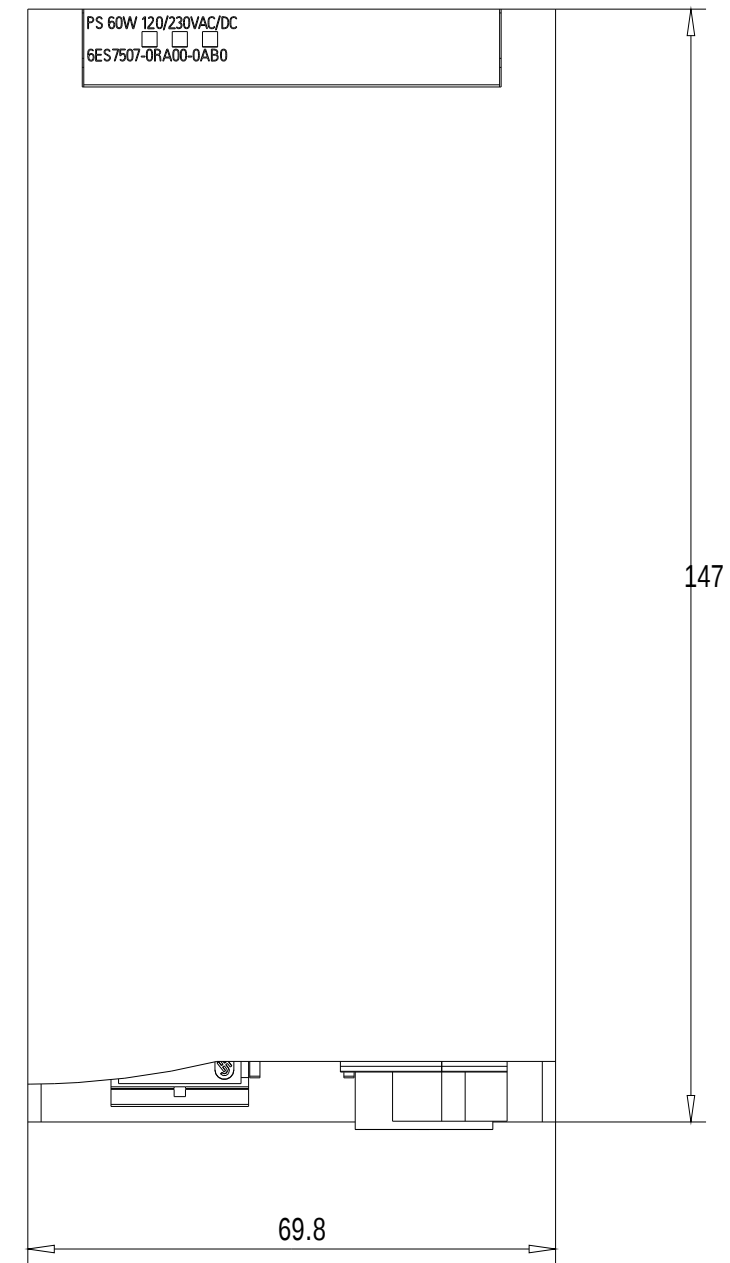

Vorne offen / Front open

Vorne / Front

Links / Left

Oben / Top

Alle Bemessungswerte sind in Millimeter (mm) angegeben.
All dimensions are in millimeters (mm).

SIEMENS

6ES75070RA000AB0_001

Format / Size: DIN A2

Masstab / Scale: 1:1