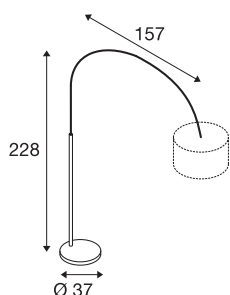

FENDA BOW

lampadaire intérieur, blanc, E27, 25W max, sans abat-jour

La BASE FENDA BOW réinterprète le célèbre lampadaire arc en lui insufflant un nouveau design. Ancré dans une base massive, son bras arqué de couleur chrome s'étire sur un mètre, de la base au diffuseur. La douille permet la combinaison avec divers diffuseurs de la gamme FENDA. Le bras arqué du luminaire peut être tourné à 180° pour garantir un éclairage optimal. Équipée d'une douille E27, la BASE FENDA BOW peut recevoir une source LED ou basse consommation. Le raccordement électrique s'effectue directement sur la tension secteur 230V via la fiche plate Euro. Le luminaire est également équipé d'un interrupteur au pied sur le câble de connexion.

INFORMATIONS TECHNIQUES

Réf.	1003028
Nombre de douilles	1
Plage de rotation horizontale	180 °
Orientable ou inclinable	Dispositif rotatif et pivotant
Code IP	IP 20
Classe de résistance aux chocs	IK 03
Résistance aux chocs	0.35 Joule
Montage	Mobile
Tension nominale primaire	220-240V ~50/60Hz
Classe de protection	II
Puissance en watts	25 W
Coloris	blanc
Longueur	157 cm
Largeur	37 cm
Hauteur	228 cm
Poids net	22.636 kg
Poids brut	25.615 kg
Page du BIG WHITE	106

Source Préconisée

1005304	A60 E27 , ampoule LED, dépoli, 7,5 W, 2700 K, IR-C90, 320°
---------	--