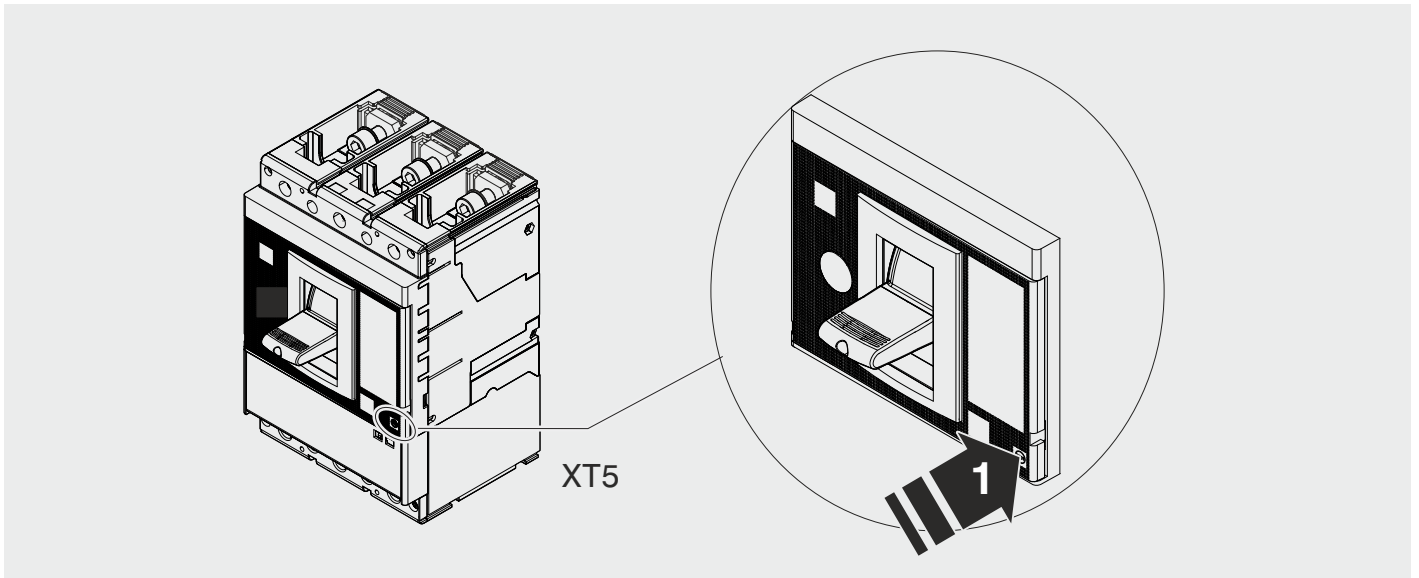

# SACE Tmax XT

PLL - Blocco a lucchetti XT5 in aperto o aperto-chiuso.  
PLL - Padlock device XT5 in open or open-close position.  
PLL - Schloßverriegelung XT5 für ausgeschaltet oder ausgeschaltet-eingeschaltet.  
PLL - Verrouillage par cadenas XT5 portatif en position ouverte ou ouverte-fermé.  
PLL - Bloqueo por candados XT5 portátil en posición de abierto o abierto-cerrado.  
PLL - 操作手柄分闸、分/合闸位置挂锁装置 XT5

XT5

Open position

Open-Close position

1

XT5 F/P

2

XT5 F/P

3