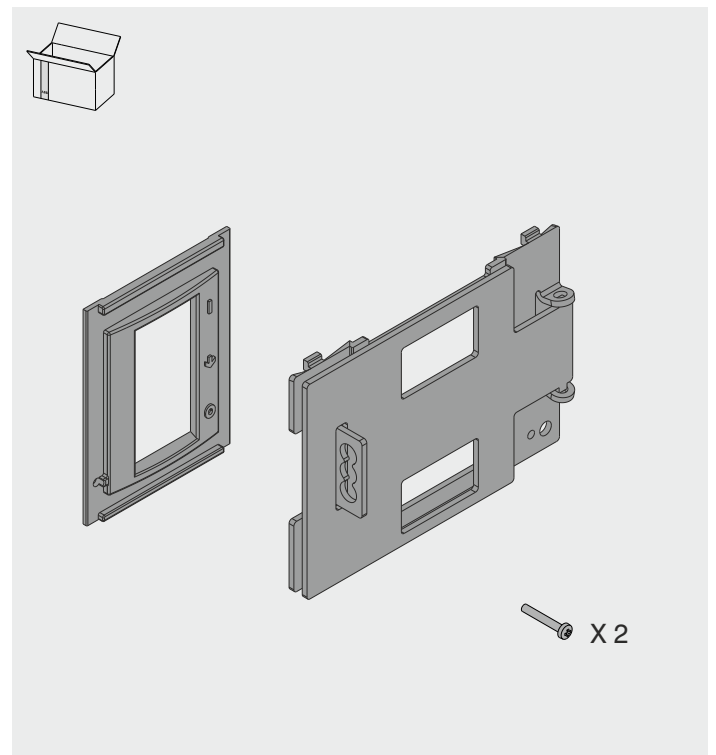

# SACE Tmax XT

PLL - Blocco a lucchetti XT5 in aperto o aperto-chiuso.  
PLL - Padlock device XT5 in open or open-close position.  
PLL - Schloßverriegelung XT5 für ausgeschaltet oder ausgeschaltet-eingeschaltet.  
PLL - Verrouillage par cadenas XT5 portatif en position ouverte ou ouverte-fermé.  
PLL - Bloqueo por candados XT5 portátil en posición de abierto o abierto-cerrado.  
PLL - 操作手柄分闸、分/合闸位置挂锁装置 XT5

XT5

Open position

Open-Close position

1

XT5 F/P

2

XT5 F/P

3