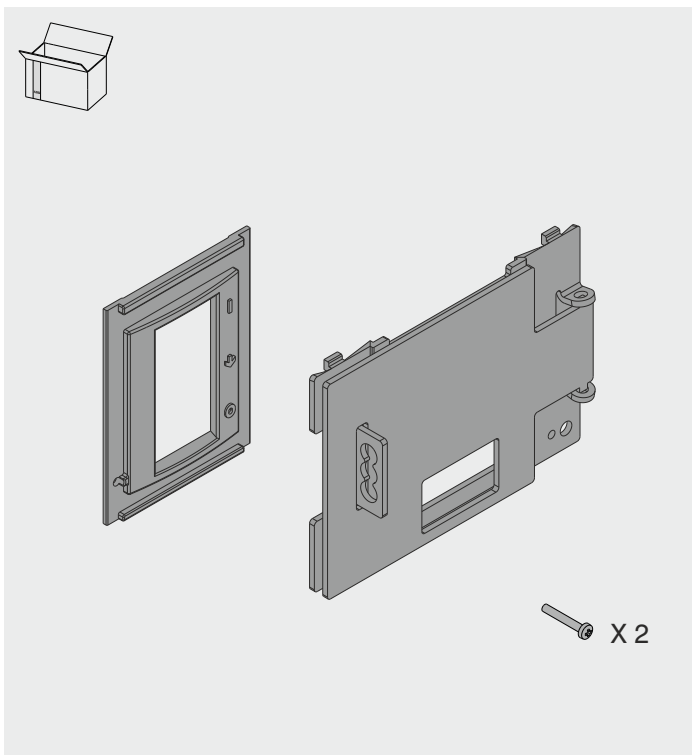

# SACE Tmax XT

PLL - Blocco a lucchetti XT5 in aperto o aperto-chiuso.  
PLL - Padlock device XT5 in open or open-close position.  
PLL - Schloßverriegelung XT5 für ausgeschaltet oder ausgeschaltet-eingeschaltet.  
PLL - Verrouillage par cadenas XT5 portatif en position ouverte ou ouverte-fermé.  
PLL - Bloqueo por candados XT5 portátil en posición de abierto o abierto-cerrado.  
PLL - 操作手柄分闸、分/合闸位置挂锁装置 XT5

XT5

Open position

Open-Close position

1

XT5 F/P

2

XT5 F/P

3