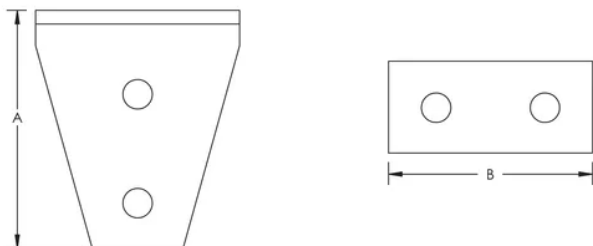

ÉQUERRE-4 TROUS-À 90° (DISPOSITION DES TROUS-2-2), 105 MM X 90 MM

CATALOG NUMBER

ZWA209

CARACTÉRISTIQUES DU PRODUIT

Article Number: 387690

Material: Acier

Finish: Galvanisé à chaud

A: 105-mm

B: 90-mm

Hole Size: 14-mm

Épaisseur: 6-mm

DIAGRAMS

AVERTISSEMENT

Les produits nVent doivent être installés et utilisés conformément aux consignes figurant dans les fiches d'instructions et les documents de formation des produits nVent. Les fiches d'instructions sont disponibles à l'adresse suivante: www.nvent.com et auprès de votre représentant du service client nVent. Une mauvaise installation, une utilisation incorrecte, une application erronée ou toute autre forme de non-respect scrupuleux des instructions et avertissements de nVent peuvent entraîner un dysfonctionnement du produit, des dommages matériels, des lésions corporelles graves et le décès et/ou annuler votre garantie.