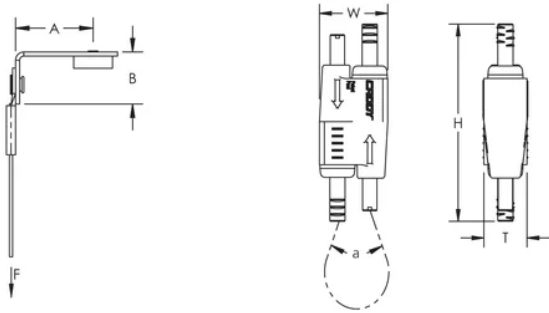

Width: 19-mm

Épaisseur: 12,5-mm

Angle: 90 ° max

ADDITIONAL PRODUCT DETAILS

La charge statique représente la charge statique de l'ensemble de l'insert du pistolet à clous. Veuillez consulter le fabricant du clou qui sera utilisé afin d'évaluer la charge statique de celui-ci et sa compatibilité avec le type de béton. La charge maximale est la plus faible des deux valeurs suivantes: la charge statique indiquée par le fabricant du clou ou la charge publiée pour l'assemblage.

Nail gun insert is compatible with BeA® CN60-688ES, Hilti® BX 3, GX 3, DEWALT® Trak-It C3, SPIT® PULSA 800E, 700, 1000 or equivalent nailers.

DIAGRAMS

AVERTISSEMENT

Les produits nVent doivent être installés et utilisés conformément aux consignes figurant dans les fiches d'instructions et les documents de formation des produits nVent. Les fiches d'instructions sont disponibles à l'adresse suivante: www.nvent.com et auprès de votre représentant du service client nVent. Une mauvaise installation, une utilisation incorrecte, une application erronée ou toute autre forme de non-respect scrupuleux des instructions et avertissements de nVent peuvent entraîner un dysfonctionnement du produit, des dommages matériels, des lésions corporelles graves et le décès et/ou annuler votre garantie.

Amérique du Nord

+1.800.753.9221

Option 1 – Customer Care

Option 2 – Technical Support

Europe

Netherlands:

+31 800-0200135

France:

+33 800 901 793

Europe

Germany:

800 1890272

Other Countries:

+31 13 5835404

APAC

Shanghai:

+ 86 21 2412 1618/19

Sydney:

+61 2 9751 8500

Our powerful portfolio of brands:
nVent.com **CADDY ERICO HOFFMAN RAYCHEM SCHROFF**
TRACER