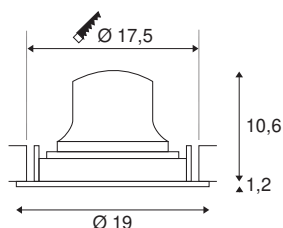

INFORMATIONS TECHNIQUES

| | |
|--|--------------------------------|
| Réf. | 1003757 |
| Nombre de sorties lumineuses différentes | 1 |
| Orientable ou inclinable | Dispositif rotatif et pivotant |
| Code IP | IP 20 |
| Classe de résistance aux chocs | IK 02 |
| Résistance aux chocs | 0.2 Joule |
| Montage | Encastrement |
| Détails de montage | Plafond |
| Courant / tension secondaire | 1050 mA |
| Classe de protection | III |
| Puissance en watts | 37.4 W |
| Température ambiante minimale | -20 °C |
| Température ambiante maximale | 40 °C |
| Lumen | 3600 lm |
| Température de couleur | 4000 Kelvin |
| Angle de rayonnement | 20 ° |
| Coloris | blanc |
| IRC | 90 |
| UGR ≤ | 22 |
| Données LXXBXX | L80B50 |
| Durée de vie | 50000 h |
| Répartition de l'intensité lumineuse | rotosymétrique |

| | |
|---------------------------|---------|
| Sortie lumineuse | direct |
| Risk Group | 1 |
| Hauteur | 11.8 cm |
| Diamètre | 19 cm |
| Poids net | 0.7 kg |
| Poids brut | 0.89 kg |
| Forme de découpe | rond |
| Profondeur d'encastrement | 13 cm |
| Diamètre d'encastrement | 17.5 cm |
| Page du BIG WHITE | 46 |