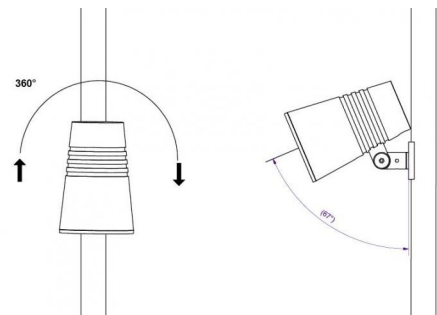

Montage/Connexion

Montage:

Pôle, mur, borne ou piquet de terre,
Outdoor

Dimensions (mm)

Longueur (L):

406

Largeur (W):

80

Hauteur (H):

80

Poids (brutto/netto):

0.78 / 0.58

Emballage

Dimensions de l'emballage:

500 x 115 x 85

5 7 0 3 8 2 1 1 7 2 8 4 4