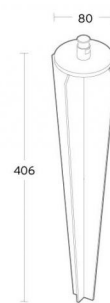

Montage/Connexion

Montage:

Pôle, mur, borne ou piquet de terre,
Outdoor

Dimensions (mm)

Longueur (L):

406

Largeur (W):

80

Hauteur (H):

80

Poids (brutto/netto):

0.78 / 0.58

Emballage

Dimensions de l'emballage:

500 x 115 x 85

5 7 0 3 8 2 1 1 7 2 8 4 4