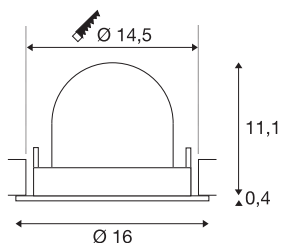

## INFORMATIONS TECHNIQUES

Réf.	1006021
Nombre de sorties lumineuses différentes	1
Orientable ou inclinable	Dispositif rotatif et pivotant
Montage	Encastrément
Détails de montage	Plafond
Courant / tension secondaire	700 mA
Classe de protection	III
Puissance en watts	25.4 W
Lumen	2450 lm
Température de couleur	4000 Kelvin
Angle de rayonnement	20 °
Coloris	blanc
IRC	90
UGR ≤	22
Données LXXBXX	L80B50
Durée de vie	50000 h
Risk Group	1
Hauteur	11.5 cm
Diamètre	16 cm
Poids net	0.6 kg
Poids brut	0.75 kg
Forme de découpe	rond

Profondeur d'encastrement	11.5 cm
Diamètre d'encastrement	14.5 cm
Page du BIG WHITE	55