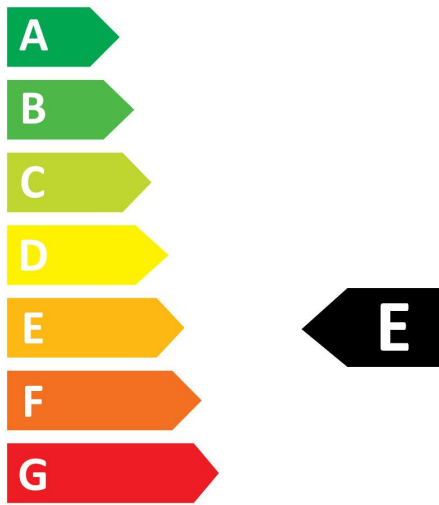

SYLVANIA

ToLEDo R7s 78MM DIM

ToLEDo R7S 78mm 8,5W 1055lm DIM 827

0029686

0029686

9
kWh/1000h

2019/2015