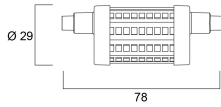

ToLEDo R7s 78MM DIM
ToLEDo R7S 78mm 8,5W 1055lm DIM 827
0029686