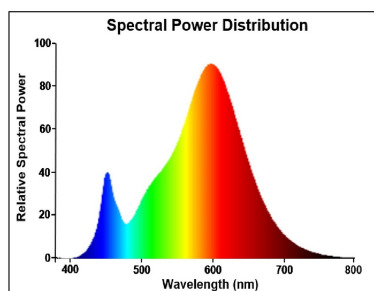

ToLEDo R7s 78MM DIM

ToLEDo R7S 78mm 8,5W 1055lm DIM 827

0029686

Diamètre nominal produit (mm)	29
Poids (kg)	0.05

Emballage

Type d'emballage	Carton
Code EAN	5410288296869
Longueur simple de l'emballage (cm)	4.8
Largeur unitaire de l'emballage (cm)	4.8
Profondeur emballage unitaire (cm)	8.5
DUN14 (intérieur)	15410288296866
unités par emballage extérieur	6
Longueur / hauteur de l'emballage extérieur (cm)	15.5
largeur de l'emballage extérieur (cm)	10.5
Profondeur de l'emballage extérieur (cm)	9.5

Sécurité

Condition de fonctionnement optimal (° C)	-20-40
Consignes de nettoyage en cas de bris	Non applicable
Lampe à objectif spécial	Non
A utiliser uniquement en environnement sec	Oui
Ne convient pas à l'éclairage résidentiel	Oui
Message de sécurité	Ne convient pas aux luminaires fermés

PHOTOMÉTRIE

SCHÉMAS TECHNIQUES