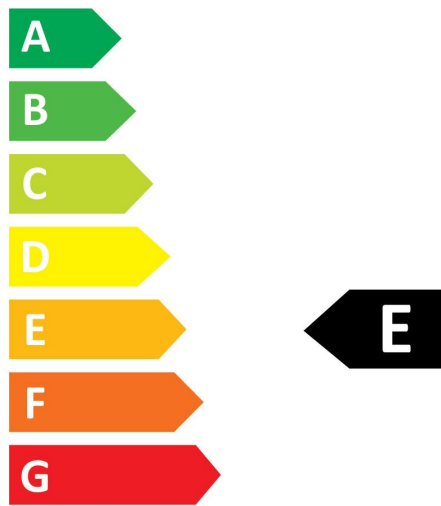

ToLEDo R7s 78MM DIM
ToLEDo R7S 78mm 8,5W 1055lm DIM 827
0029686

0029686

9
kWh/1000h

2019/2015