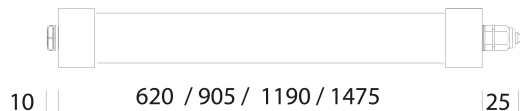

Micro Liset - Cilindrique Professional

Code: 22013070-00

Ø40

TÉLÉCHARGEMENT

MONTAGES

InstructionsMontage MICRO LISET CILINDRICA
PRO rev3.pdf