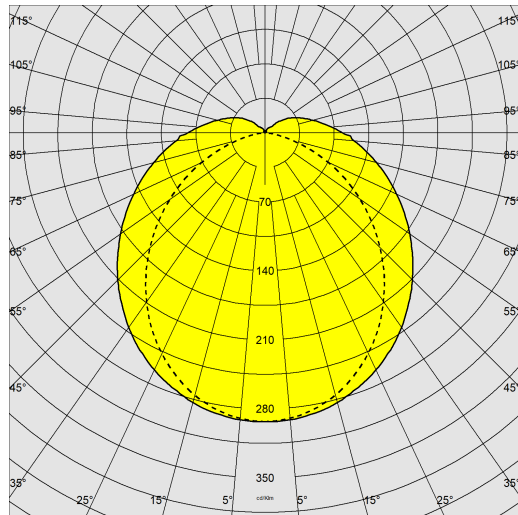

### DIMENSIONS ET POIDS

Longueur (mm)	620 mm
Hauteur (mm)	43 mm
Diamètre (Ø) (mm)	40 mm
Poids (Kg)	0.566 kg

### DONNÉES PHOTOMÉTRIQUES

Source lumineuse	LED
CRI	>80
Flux lumineux (sortant) (lm)	1501 lm
Puissance absorbée (totale) (W)	12.6 W
CCT	3000 K
Efficacité lumineuse (lm/W)	119 lm/W
Maintien du flux lumineux LED	50000 hr, L 80, B 20