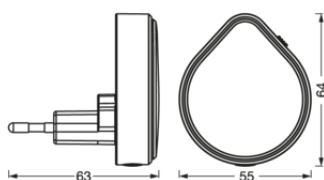

Données photométriques

Flux lumineux	15 lm
Temp. de couleur	3000 K
Teinte de couleur (désignation)	Blanc chaud
Ra Indice de rendu des couleurs	≥ 80
Ecart-type de correspondance de couleur	≤ 6 sdc
Groupe de sécurité photobiologique EN62778	RG0
Groupe de sécurité photobiologique EN62471	RG0
Angle de rayonnement	110 °

DIMENSIONS ET POIDS

Longueur	55,00 mm
Largeur	63,00 mm
Hauteur	64,00 mm
Poids du produit	36,00 g

Matériau & couleurs

Couleur du produit	Blanc
Couleur du teinte	Blanc
Matériau de corps	Polycarbonate (PC)

APPLICATION & MONTAGE