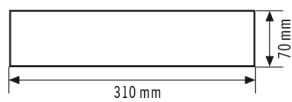

Données techniques

GÉNÉRALITÉS

Catégorie d'appareils	Affichage
-----------------------	-----------

BOÎTIER

Dimensions	Longueur 310 mm Hauteur/profondeur 70 mm
Poids	20 g

Dimensions

Description détaillée du produit

- Jeu de pictogrammes pour luminaires de secours autonomes série SLA
- Jeu comprenant : 4 pictogrammes autocollants avec distance de visibilité de 14 m (flèche vers la droite, vers la gauche, vers le bas)