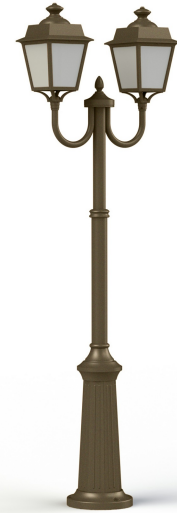

Place des Vosges 1

Évolution

Modèle 13

catalogue 2020 p. 234

réf. 150034054

EAN. 3663660170376

Données techniques

Tension nominale	200 à 240 - 50/60Hz
Plage de tension d'entrée	230 - 250 V AC
Driver output	-
Alimentation output	-
Classe	1
IP	65
IK	-
Diffuseur	PMMA opale
Paralume	-
Source	E27
Température de couleur réelle	-
Flux total sortant	- lm
Consommation totale	- W
Classe énergétique	Classe de la lampe (non fournie)
Efficacité lumineuse	-
IRC	-
SDCM	-
Optique	-
Dimmable	-
Ta	-
Durée de vie LED	-
Plage de température ambiante	-10 ~50°C
UGR	-
ULR	-
Distorsion harmonique THDI	-
Fixation	Oui
Détection	Non
Avec prise IP55	Non

[Notice d'installation à télécharger](#)

Place des Vosges 1

Évolution

Modèle 13

catalogue 2020 p. 234

réf. 150034054

EAN. 3663660170376

Matières et finitions

Matières	aluminium
Couleur	Grès - 054

Données logistiques

Dimensions du modèle	H.1989 - 2430 L.647 P.263
Poids net	9.590 Kg
Poids brut	14.400 Kg
Dimensions colis 1	H.800 L.560 P.360
Dimensions colis 2	H.270 L.270 P.1620