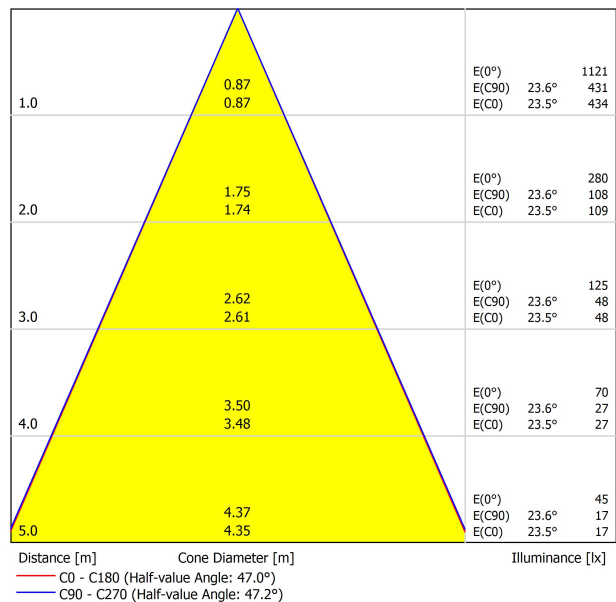

SOURCE DE LUMIÈRE

Efficacité lumineuse	80%
Angle du faisceau lumineux	47°

LUMINAIRE | DONNÉS PHOTOMÉTRIQUES

Driver	Inclus
Valeurs de puissance du système	12,63 W
Tension	48Vdc
Variation d'intensité	Non Dim
Classe d'isolation électrique	II

LUMINAIRE | DONNÉS ÉLECTRIQUES

Étanchéité	IP20
Contrôle sans fil	Veillez consulter
Angle de basculement	90°
Angle de rotation	360°
Type de rail	Track 48V
Poids	350 g
Poids avec emballage	455 g
Dimensions de l'emballage	218 x 195 x 62 mm
Unités par emballage	1
Matériaux	Aluminium / Polycarbonate

DIAGRAMME POLAIRE

DIAGRAMME CONIQUE

	PRODUCT
Model	Anti-glare Honeycomb Louver
Reference	A346-00-00
Category	Accessories

N'EST PAS VENDU SÉPARÉMENT.

Accessoire composé d'une grille en nid d'abeille pour réduire l'éblouissement et l'incidence directe des rayons dans la vision.