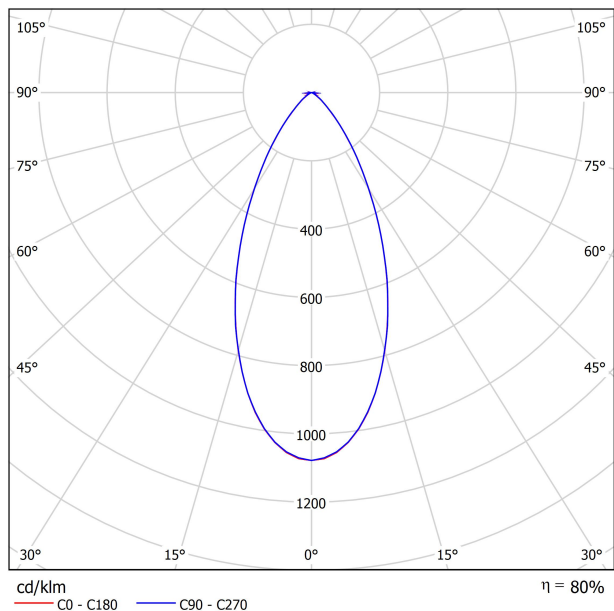

SOURCE DE LUMIÈRE

Efficacité lumineuse	80%
Angle du faisceau lumineux	47°

LUMINAIRE | DONNÉS PHOTOMÉTRIQUES

Driver	Inclus
Valeurs de puissance du système	12,63 W
Tension	48Vdc
Variation d'intensité	Non Dim
Classe d'isolation électrique	II

DIAGRAMME POLAIRE

DIAGRAMME CONIQUE

	PRODUCT
Model	Anti-glare Honeycomb Louver
Reference	A346-00-00
Category	Accessories

N'EST PAS VENDU SÉPARÉMENT.

Accessoire composé d'une grille en nid d'abeille pour réduire l'éblouissement et l'incidence directe des rayons dans la vision.