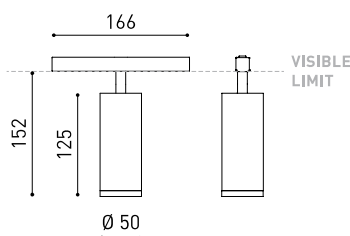

DIMENSIONS

ACCESSOIRES

ANTI-GLARE HONEYCOMB
LOUVER

TRACK 48V OPTIONS

Nom	FIT 50 48V SHORT 47° 2700K WTW
Référence	A3460130WTW-S
Couleur	Blanc Texturé - Rail Blanc
RAL	9016
Catégorie	TRACKLIGHTS

Type	LED
Flux lumineux brut	1040 lm
Température de couleur	2700 K
Stabilité chromatique	MacAdam Step 2
Indice de reproduction chromatique	CRI > 90
Puissance	12 W
Courant	1050 mA
Efficacité	87 lm/W
Durée de vie de la LED	L80B10 > 60.000h

SOURCE DE LUMIÈRE

Efficacité lumineuse	80%
Angle du faisceau lumineux	47°

LUMINAIRE | DONNÉS PHOTOMÉTRIQUES

Driver	Inclus
Valeurs de puissance du système	12,63 W
Tension	48Vdc
Variation d'intensité	Non Dim
Classe d'isolation électrique	II

LUMINAIRE | DONNÉS ÉLECTRIQUES

Étanchéité	IP20
Contrôle sans fil	Veillez consulter
Angle de basculement	90°
Angle de rotation	360°
Type de rail	Track 48V
Poids	350 g
Poids avec emballage	455 g
Dimensions de l'emballage	218 x 195 x 62 mm
Unités par emballage	1
Matériaux	Aluminium / Polycarbonate

		P	V	D
CONSTANT VOLTAGE LED POWER SUPPLY	0434-01-61*	100W	48V	298 x 16 x 19 mm
	0434-01-62	150W	48V	350 x 30 x 18 mm

220 V ~
240

*To be installed inside the track.

DROP VOLTAGE TABLE

POWER (W)	CABLE SECTION (mm ²)	CABLE LENGTH (m)			
		5	10	20	30
100	0,75	50	50	X	X
	1,5	50	50	40	25
150	0,75	40	15	X	X
	1,5	50	40	20	X