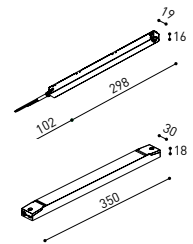

LUMINAIRE | DONNÉS ÉLECTRIQUES

Étanchéité	IP20
Contrôle sans fil	Veillez consulter
Angle de basculement	90°
Angle de rotation	360°
Type de rail	Track 48V
Poids	350 g
Poids avec emballage	455 g
Dimensions de l'emballage	218 x 195 x 62 mm
Unités par emballage	1
Matériaux	Aluminium / Polycarbonate

TRACK 48V

TRACK 48V SURFACE SHORT

Corner 90° One Plane

*Electrical connection not included

TRACK 48V SURFACE SHORT

TRACK 48V SURFACE SHORT 1m	A338-21-00-	WT	NT
TRACK 48V SURFACE SHORT 2m	A338-22-00-	WT	NT
TRACK 48V SURFACE SHORT 3m	A338-23-00-	WT	NT
TRACK 48V SURFACE SHORT Corner 90° One Plane	A338-24-00-	WT	NT

		P	V	D
CONSTANT VOLTAGE LED POWER SUPPLY	0434-01-61*	100W	48V	298 x 16 x 19 mm
	0434-01-62	150W	48V	350 x 30 x 18 mm

220 V ~
240

*To be installed inside the track.

DROP VOLTAGE TABLE

POWER (W)	CABLE SECTION (mm ²)	CABLE LENGTH (m)			
		5	10	20	30
100	0,75	50	50	X	X
	1,5	50	50	40	25
150	0,75	40	15	X	X
	1,5	50	40	20	X