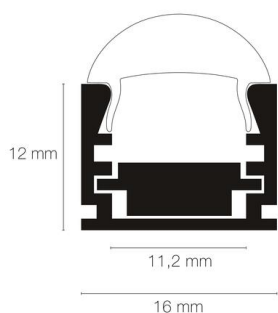

## Profil REGULOR 2m aluminium anodisé

- Couleur visible du produit : aluminium
- Matériau : aluminium
- Traitement de la surface : anodisé
- Mode de pose/installation : saillie/suspension
- Longueur du produit : 200cm
- Disponible en sur-mesure jusqu'à 301cm
- Assemblage avec diffuseur et embouts de finition, installation via clips de fixation ou kit de suspensions (accessoires non inclus).
- Pour installation des bandeaux LED.