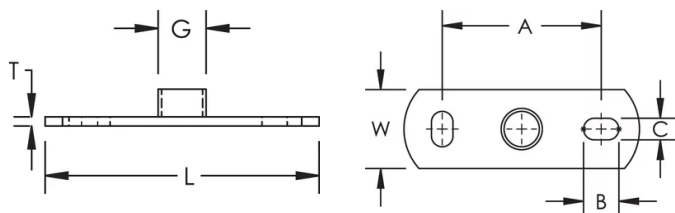

DIAGRAMS

AVERTISSEMENT

Les produits nVent doivent être installés et utilisés conformément aux consignes figurant dans les fiches d'instructions et les documents de formation des produits nVent. Les fiches d'instructions sont disponibles à l'adresse suivante: www.nvent.com et auprès de votre représentant du service client nVent. Une mauvaise installation, une utilisation incorrecte, une application erronée ou toute autre forme de non-respect scrupuleux des instructions et avertissements de nVent peuvent entraîner un dysfonctionnement du produit, des dommages matériels, des lésions corporelles graves et le décès et/ou annuler votre garantie.

Amérique du Nord

+1.800.753.9221

Option 1 – Customer Care

Option 2 – Technical Support

Europe

Netherlands:

+31 800-0200135

France:

+33 800 901 793

Europe

Germany:

800 1890272

Other Countries:

+31 13 5835404

APAC

Shanghai:

+ 86 21 2412 1618/19

Sydney:

+61 2 9751 8500

Our powerful portfolio of brands:
nVent.com **CADDY ERICO HOFFMAN RAYCHEM SCHROFF**
TRACER