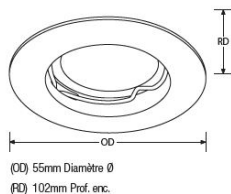

**Description:**

Encastré aluminium rond fixe diamètre 35mm GU4 fixation clip ressort

Gamme de spots encastrés ronds en Fonte d'aluminium. Convient pour lampe GU4 MR11 Ø35mm, 35W maximum. Disponible en version Fixe et Basculant -/+30°. Livré avec patte de norme et douille. Prévoir un accès au transformateur autre que le trou d'encastrement. Finitions au choix.

## Caractéristiques & Avantages

- Spot Encastré en Fonte d'aluminium
- Fixation ressort
- Disponible en version Fixe et Basculant  $-30^{\circ}/+30^{\circ}$
- Convient pour lampe de diamètre 35mm, 35W max
- Version luminaire seul livrée avec patte de norme et douille GU4
- Finitions au choix
- Prévoir un accès au transformateur autre que le trou d'encastrement

## Caractéristiques produit:

Type de tension d'entrée:	~12V	Diamètre d'encastrement Max. (mm):	44
Réglage positionnel:	Fixe	OD (mm):	55
Indice IP:	IP20	Protection coupe-feu:	Non
Culot:	GU4		