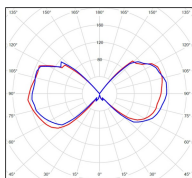

Données techniques

Tension nominale	200 à 240 - 50/60Hz
Plage de tension d'entrée	230 - 250 V AC
Driver output	-
Alimentation output	-
Classe	1
IP	44
IK	-
Diffuseur	Verre clair monobloc
Paralume	-
Source	E27
Température de couleur réelle	-
Flux total sortant	- lm
Consommation totale	- W
Classe énergétique	Classe de la lampe (non fournie)
Efficacité lumineuse	-
IRC	-
SDCM	-
Espacement conseillé (PMR Emoy - 20 lux)	- m
Hauteur de placement	- m
Largeur du placement	- m
Optique	-
Dimmable	-
Ta	-
Durée de vie LED	-
Plage de température ambiante	-10 ~50°C
UGR	-
ULR	-
Distorsion harmonique THDI	-
Fixation	Oui
Détection	Non
Avec prise IP55	Non

ROHMATERIAL • MATERIAPRIMA
MATIÈRE BRUTE
 ROGER PRADIER • FRANCE

Matières et finitions

Matières	civre brut
Couleur	Cuivre brut - 082

Données logistiques

Dimensions du modèle	H.724 L.288 P.288
Poids net	4.460 Kg
Poids brut	5.930 Kg
Dimensions colis 1	H.640 L.430 P.260