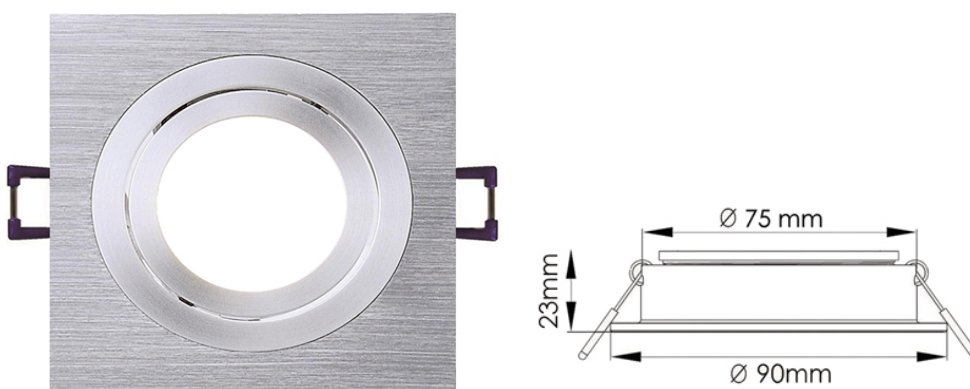

BF1022S

Gamme encastré GU10

Downlight GU10 orientable

Retrouvez l'ensemble de nos fiches produits sur www.bf-light.com

Caractéristiques techniques

- Dimensions du produit
Voir schéma ci-dessus
- Divers
Diamètre encastrément : 70 mm
Douille GU10 + connecteur rapide inclus
Source non incluse
Orientable : 30°
IP20
- Design et finition
Plafonnier carré
Matériaux : aluminium
Couleur : alu brossé