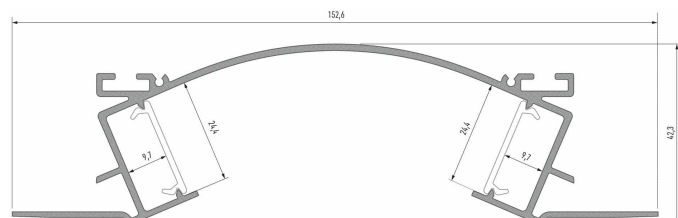

PR5007

Profilé pour plaque de plâtre

Caractéristiques techniques

LARGEUR	152,6mm
LARGEUR INTÉRIEURE	24,4m
HAUTEUR	42,3mm
MATIÈRE	Aluminium
CONDITIONNEMENT	1 pièce

Références

NOM COMMERCIAL RÉF. CONSTRUCTEUR	LONGUEUR	COULEUR DU PRODUIT
PR5007-2MBLANC ENG0300300000015	2m	Blanc
PR5007-2MGRIS ENG0300300000016	2m	Gris
PR5007-3MBLANC ENG0300300000024	3m	Blanc
PR5007-3MGRIS ENG0300300000025	3m	Gris
PR5007-BLANC-SP ENG0310300000015	Sur mesure	Blanc
PR5007-GRIS-SP ENG0310300000016	Sur mesure	Gris

Accessoires associés non inclus

NOM COMMERCIAL RÉF. CONSTRUCTEUR	DESCRIPTION	COULEUR	MATIERE	ILLUSTRATION
PR5007-1BLANC ENG0309901000188	Kit de 2 bouchons blancs	Blanc	Aluminium	
PR5007-1GRIS ENG0309901000189	Kit de 2 bouchons gris	Gris	Aluminium	