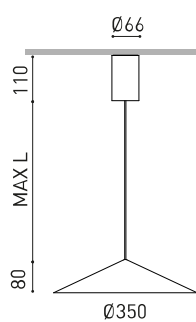

DIMENSIONS

ACCESSOIRES

CORD ACCESSORY

Nom	DUNE 35 BASE 5M 3000K PG
Référence	A4821211PG
Coleur	Gris Silex Texturé - Autres couleurs, veuillez consulter
RAL	7032
Catégorie	SUSPENSION

Type	LED
Flux lumineux brut	600 lm
Température de couleur	3000 K - Autres K, veuillez consulter
Stabilité chromatique	MacAdam Step 2
Indice de reproduction chromatique	CRI > 90
Puissance	4 W
Courant	120 mA
Efficacité	150 lm/W
Durée de vie de la LED	L80B10 > 60.000h

Étanchéité	IP20
Contrôle sans fil	Veuillez consulter
Longueur du tendeur	Max. 5 m
Tendeur à réglage rapide	Non
Poids	1085 g
Poids avec emballage	1531 g
Dimensions de l'emballage	622 x 584 x 135 mm
Unités par emballage	1
Matériaux	Aluminium / Polycarbonate

DIAGRAMME POLAIRE

DIAGRAMME CONIQUE

Distance [m]	Cone Diameter [m]	Illuminance [lx]
1.0	4.47	E(0°) 135
	4.49	E(C90) 65.9° 5
		E(C0) 66.0° 5
2.0	8.94	E(0°) 34
	8.98	E(C90) 65.9° 1
		E(C0) 66.0° 1
3.0	13.41	E(0°) 15
	13.48	E(C90) 65.9° 1
		E(C0) 66.0° 1
4.0	17.88	E(0°) 8
	17.97	E(C90) 65.9° 0
		E(C0) 66.0° 0
5.0	22.36	E(0°) 5
	22.46	E(C90) 65.9° 0
		E(C0) 66.0° 0

Distance [m] Cone Diameter [m] Illuminance [lx]

— C0 - C180 (Half-value Angle: 132.0°)

— C90 - C270 (Half-value Angle: 131.8°)

	PRODUCT
Model	Cord Accessory
Reference	0223-00-00 N
Colour	N ■ RAL9005
Category	Accessories