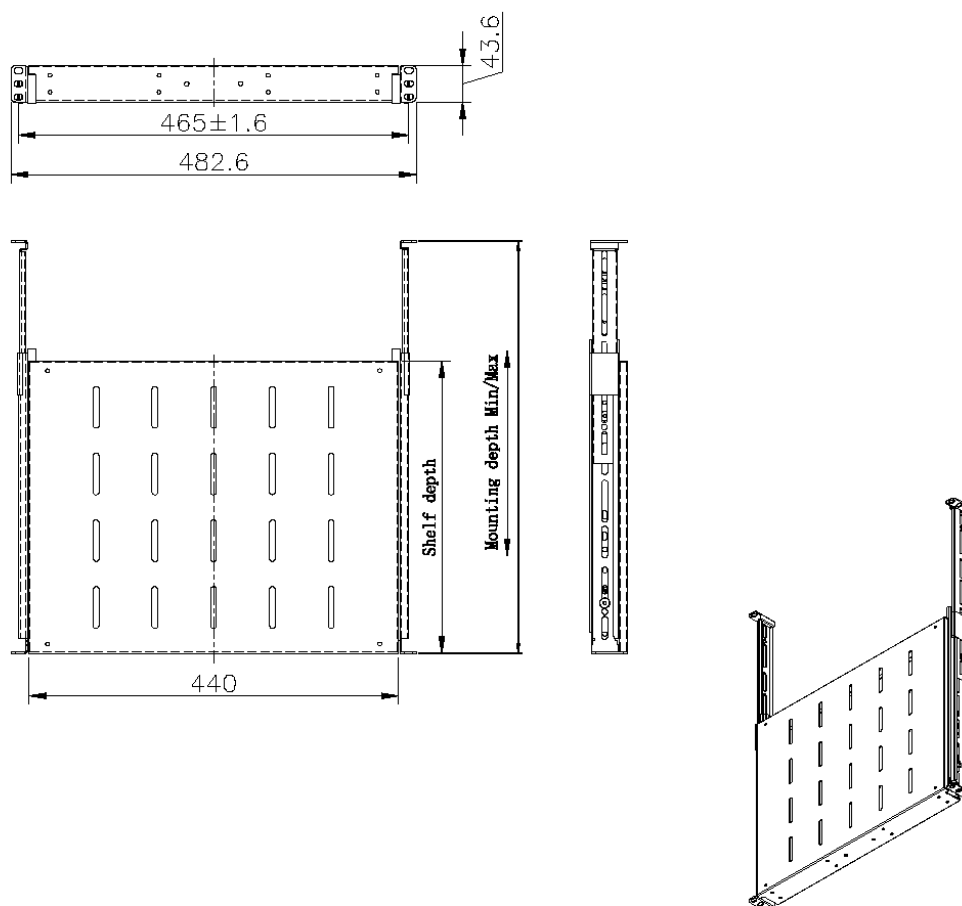

Étagères Coulissantes Environ, 563 mm Profondeur (Profondeur de Montage: 605-855 mm) Noir

excel
without compromise.

Référence du produit: 542-028-BK

✕ Choix de profondeurs

✕ Disponible en blanc gris et noir

✕ Conception perforée

✕ Garantie système de 25 ans

Présentation du produit

Les étagères de baie Environ servent notamment à porter le matériel de données actif et non actif dans la baie qui n'est pas une baie 19 po montable. Les étagères peuvent aussi porter du matériel de n'importe quel secteur pour créer la solution souhaitée.

Caractéristiques du produit

Élément	Valeur
modèle	Sliding shelf
largeur	19"
hauteur	1u
profondeur	563 mm
capacité de charge max.	30 kg
matériau	métal
couleur	noir

Étagères Coulissantes Environ, 563 mm Profondeur (Profondeur de Montage: 605-855 mm) Noir

excel
without compromise.

Référence du produit: 542-028-BK

Dessin de produit

Informations concernant les références produits

Référence du produit	Description
542-027-BK	Étagères Coulissantes Environ, 350 mm Profondeur (Profondeur de Montage: 375-660 mm) Noir
542-027-GE	Étagères Coulissantes Environ, 350 mm Profondeur (Profondeur de Montage: 375-660 mm) Gris Blanck
542-028-BK	Étagères Coulissantes Environ, 563 mm Profondeur (Profondeur de Montage: 605-855 mm) Noir
542-028-GE	Étagères Coulissantes Environ, 563 mm Profondeur (Profondeur de Montage: 605-855 mm) Gris Blanck
542-029-BK	Environ étagères coulissantes, 550mm de profondeur (profondeur de montage: 605mm-875mm) - Noir
542-029-GE	Étagères coulissantes Environ, 550 mm profondeur (Profondeur de montage: