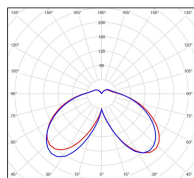

## Données techniques

Tension nominale	230V AC
Plage de tension d'entrée	120 - 277 V AC
Driver output	-
Alimentation output	-
Classe	1
IP	65
IK	-
Diffuseur	Polycarbonate clair
Paralume	-
Source	Module LED intégré
Température de couleur réelle	4000°K neutral white
Flux total sortant	2676 lm
Consommation totale	37,4 W
Classe énergétique	A++ / A
Efficacité lumineuse	72
IRC	74
SDCM	-
Espacement conseillé	10 m
(PMR Emoy - 20 lux)	
Hauteur de placement	3,5 m
Largeur du placement	3,5 m
Optique	-
Dimmable	Non
Ta	-
Durée de vie LED	50000 h (L90/B50)
Plage de température ambiante	-10 ~50°C
UGR	-
ULR	-
Groupe de risque photobiologique	IEC/EN 62471
Distorsion harmonique THDI	-
Fixation	Tige de scellement sur demande
Détection	Non
Avec prise IP55	Non

## Données logistiques

Dimensions du modèle	H.1004 L.364 P.364
Poids net	0.000 Kg
Poids brut	0.000 Kg
Dimensions colis 1	H.420 L.420 P.890
Dimensions colis 2	H.350 L.350 P.260