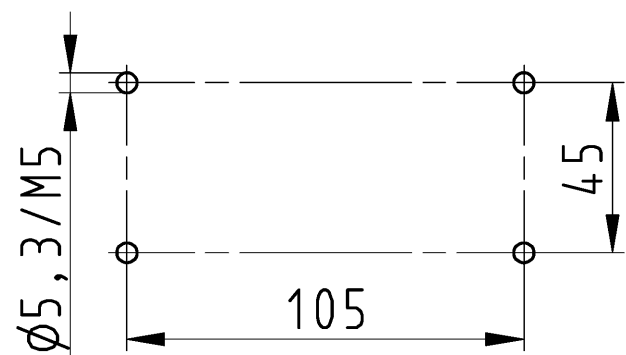

Varianten/Variants

.0

Bohrbild
/Cut out

73.342.4035.1	BAS GUT GH 16H M32 M25 A1	Gewindebohrung /Thread hole	X
73.342.4035.0	BAS GUT GH 16H M32 M25 A0	Kabelverschraubung(KV), IP54 /Cable gland(CG), IP54	
Bestellnummer /Order number	Typ /Type	Varianten /Variants	dar- gestellt /drawn
Weitere Daten siehe KATALOG oder eKatalog. Additional data see CATALOG or eCatalog.		www.wieland-electric.com eshop.wieland-electric.com	

Tolerierung Size ISO 14405(®)/Tolerance system Size ISO 14405(®). (This ISO-standard describes the envelope principle. According to the envelope principle the deviations of form and parallelism are limited by the size tolerances).		ja/yes <input checked="" type="checkbox"/> Stoffverbots- und Deklarationsliste nach WN 5020.010 ist einzuhalten. Conformity with Wieland document WN 5020.010 e (list of prohibited / declarable hazardous substances) to be declared!	
Freitoleranz nach DIN ISO 2768 - m General tolerance		CAD - Zeichnung, keine manuellen Änderungen CAD - drawing, no manual modifications allowed	1.Verwendung: First Use: -
Blatt: 1 von 1 Sheet: of		Zeichnung Nr./Drawing No. Index	
Werkstoff/Material Aluminium beschichtet/ coated grau/ grey		2014 Tag/Date gezeichnet drawn 25.08. Treschan	T 73.342.4035.0 13K
Maßstab/Scale 1:2		geprüft checked - -	Maße in mm/Dimensions are in mm
Vol. mm³ Of l./Surf. mm²		Normgepr. Stand. check - -	Ersatz für/Replacement for: -
www.wieland-electric.com		Type revos BASIC	Benennung/Title GEHAEUSEUNTERTEIL Baugröße 16H-Kabelabgang 1x M25/M32-rechts housing size 16H-cable outlet 1x M25/M32-right
Index	Datum / Blatt Date / Sheet		
Änderung/Revision			