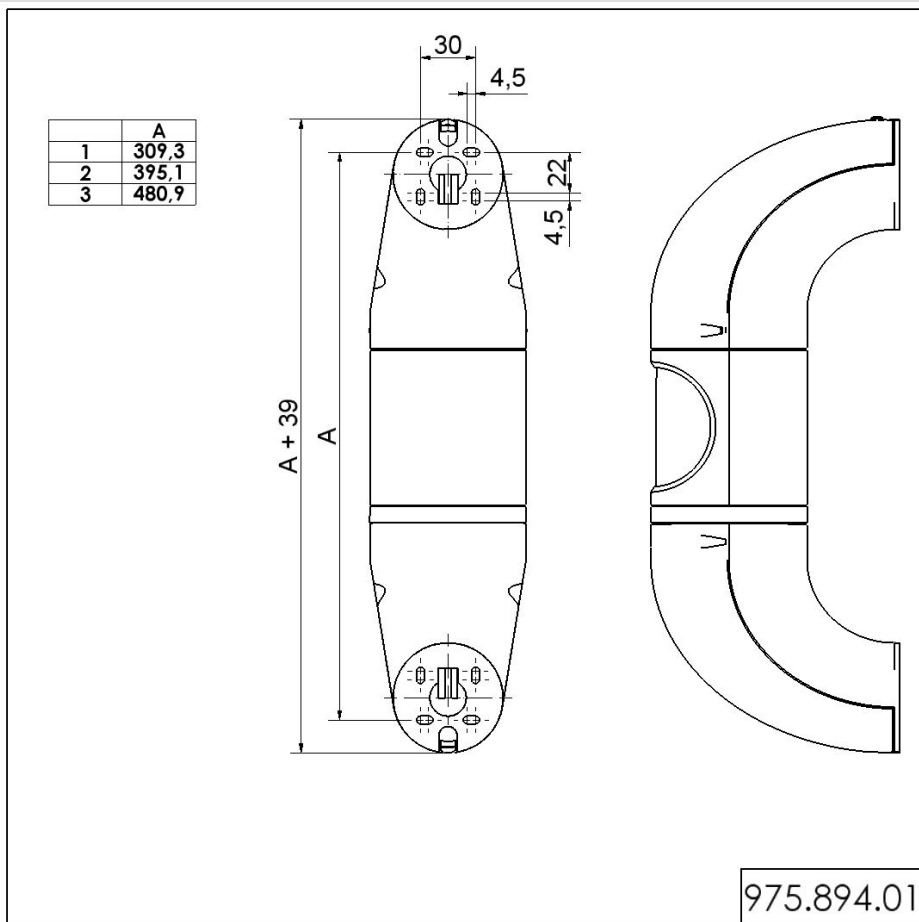

LED Traffic Light / Siren Combination 494 / Accessories

Étrier de fixation, en bas GY

DESSIN

! Pour plus d'informations sur l'installation et le montage, reportez-vous au guide d'utilisation approprié sur www.werma.com. Cette copie imprimée est pour information seulement et est sujette à modification.