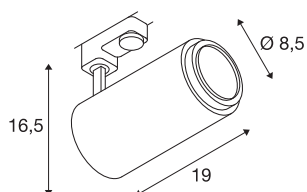

INFORMATIONS TECHNIQUES

Réf.	1006108
Nombre de sorties lumineuses différentes	1
Orientable ou inclinable	Dispositif rotatif et pivotant
Détails de montage	Rail plafond
Variable	Oui
Technologie de variation de l'éclairage	Variateur en fin de phase
Tension nominale primaire	220-240V ~50/60Hz
Courant / tension secondaire	500 mA
Classe de protection	I
Puissance en watts	20 W
Température ambiante minimale	-20 °C
Température ambiante maximale	40 °C
Hauteur du courant d'appel	13 A
Durée du courant d'appel	30 µs
Effet stroboscopique (SVM)	0.03
Lumen	680 - 1650 lm
Température de couleur	2700 Kelvin
Angle de rayonnement	15 °
Coloris	noir
IRC	90
UGR ≤	25
Données LXXBXX	L70B50

Source Lumineuse

791800	
--------	---

Risk Group	1
Longueur	19 cm
Hauteur	16.5 cm
Diamètre	8.5 cm
Poids net	0.989 kg
Poids brut	1.302 kg
Page du BIG WHITE	71