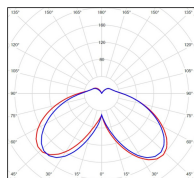

Avenue 4

catalogue 2020 p. 268

réf. 104174008

EAN. 3663660194495

Modèle 8

Données techniques

Tension nominale	230V AC
Plage de tension d'entrée	120 - 277 V AC
Driver output	-
Alimentation output	-
Classe	1
IP	65
IK	-
Diffuseur	PMMA opale
Paralume	-
Source	Module LED intégré
Température de couleur réelle	3000°K warm white
Flux total sortant	5868 lm
Consommation totale	75 W
Classe énergétique	A++ / A
Efficacité lumineuse	78
IRC	82
SDCM	-
Espacement conseillé	15 m
(PMR Emoy - 20 lux)	
Hauteur de placement	4,5 m
Largeur du placement	4,5 m
Optique	-
Dimmable	Non
Ta	-
Durée de vie LED	50000 h (L90/B50)
Plage de température ambiante	-10 ~50°C
UGR	-
ULR	-
Groupe de risque photobiologique	IEC/EN 62471
Distorsion harmonique THDI	-
Fixation	Tige de scellement sur demande
Détection	Non
Avec prise IP55	Non

Données logistiques

Dimensions du modèle	H.4588 L.400 P.400
Poids net	0.000 Kg
Poids brut	0.000 Kg
Dimensions colis 1	H.410 L.410 P.1180
Dimensions colis 2	H.140 L.140 P.3200
Dimensions colis 3	H.420 L.420 P.890