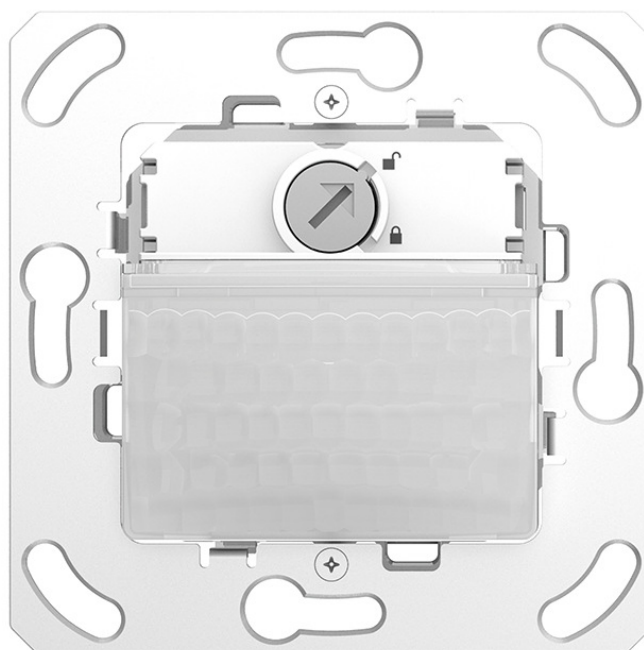

# theMura S180 Slave B UP

N° de réf.: 2060760

**theben**

Détecteurs de présence et de mouvement  
Montage mural intérieur

## Description des fonctions

- Détecteur de mouvement/présence passif infrarouge pour montage mural encastré
- Zone de détection semi-circulaire 170°, jusqu'à 14 x 17 m
- Sans cadre, cadres adaptateur en accessoire (compatibles avec certains modèles d'interrupteurs de marques Leader)
- Version esclave pour theMura S180-100 UP WH, theMura S180-100 B UP, theMura S180-101 UP WH et theMura S180-101 B UP
- Bouton-poussoir intégré (désactivable)

## Caractéristiques techniques

theMura S180 Slave B UP	
Tension d'alimentation	230 V CA
Fréquence	50 - 60 Hz
Hauteur de montage	0,8 - 1,2 m
Type de montage	Encastré dans le mur
Couleur	Blanc
Consommation propre	~0,4 W
Mesure de lumière	Mesure de lumière mixte

theMura S180 Slave B UP	
Type de lampes	Lampes à incandescence/lampes à halogène, Lampes à fluorescence, Lampes fluocompactes, LEDs
Type de raccordement	Bornes à ressort
Boîtier encastré	55 mm
Zone de détection	238 m <sup>2</sup> (14 x 17 m)
Couverture angulaire	170°
Température ambiante	-15°C ... 45°C
Indice de protection	IP 20