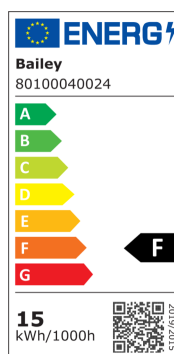

LED Ecobasic A60 E27 15W (99W) 1500lm 840 Opale

Numéro d'article 80100040024

BAI Ecobasic LED Standard A60 E27 15W 4000K Opale 1500lm (99W) 230V-240V 200°
Lampe LED

Étant donné que ces lampes à petit budget sont très durables en raison de leur faible consommation et de leur longue durée de vie, elles sont à la fois ECOlogical et ECONomic. Plage de température ambiante: -20°C à +40°C.

Attributs de Classification Générale

Groupe ETIM	Lampes
Classe ETIM	Lampe LED
Code produit	80100040024
Marque	Bailey
Nom série de produits	Ecobasic LED bulb
Type de produit	A60

Attributs de classification

tension nominale [V]	220 - 240
courant nominal [mA]	130 - 130
facteur de puissance cos phi	0.7
puissance de la lampe [W]	15 - 15
type de tension	CA
flux lumineux [lm]	1500 - 1500
flux lumineux effectif selon IEC 62612 [lm]	1500
efficacité lumineuse [lm/W]	100
indice de rendu des couleurs CRI	80-89
forme de la lampe	en forme de poire
Lampe à filament	Non
finition verre/couvercle	opale
couleur de la lumière selon EN 12464-1	neutre 3 300 à 5 300 K
socle	E27
couleur	blanc
température de couleur [K]	4000 - 4000
couleur du boîtier	blanc
angle de rayonnement [°]	200 - 200
Cohérence des couleurs (McAdam-Ellipse)	SDCM6
réglable	Non
diamètre [mm]	60
longueur [mm]	120
classe de protection (IP)	IP20
Indice d'efficacité énergétique (EEI)	0.16
Désignation de lampe	Type A
classe d'efficacité énergétique	F
Nombre minimal d'opérations de commutation	10000
consommation d'énergie pondérée pour 1 000 heures [kWh]	15
durée de vie nominale moyenne [h]	15000
commande à distance possible	Non
avec télécommande	Non
Sécurité photobiologique selon EN 62471	RG1
compatible avec Apple HomeKit	Non
compatible avec Google Assistant	Non
compatible avec Amazon Alexa	Non
compatible IFTTT	Non