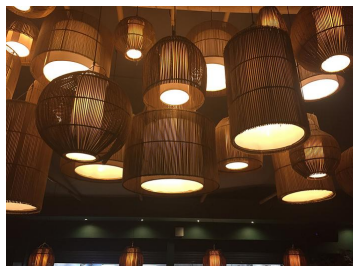

LED Ecobasic A60 E27 15W (99W) 1500lm 840 Opale

Numéro d'article 80100040024

BAI Ecobasic LED Standard A60 E27 15W 4000K Opale 1500lm (99W) 230V-240V 200°
Lampe LED

Étant donné que ces lampes à petit budget sont très durables en raison de leur faible consommation et de leur longue durée de vie, elles sont à la fois ECOlogical et ECONomic. Plage de température ambiante: -20°C à +40°C.

Attributs de Classification Générale

Groupe ETIM	Lampes
Classe ETIM	Lampe LED
Code produit	80100040024
Marque	Bailey
Nom série de produits	Ecobasic LED bulb
Type de produit	A60

Attributs de classification