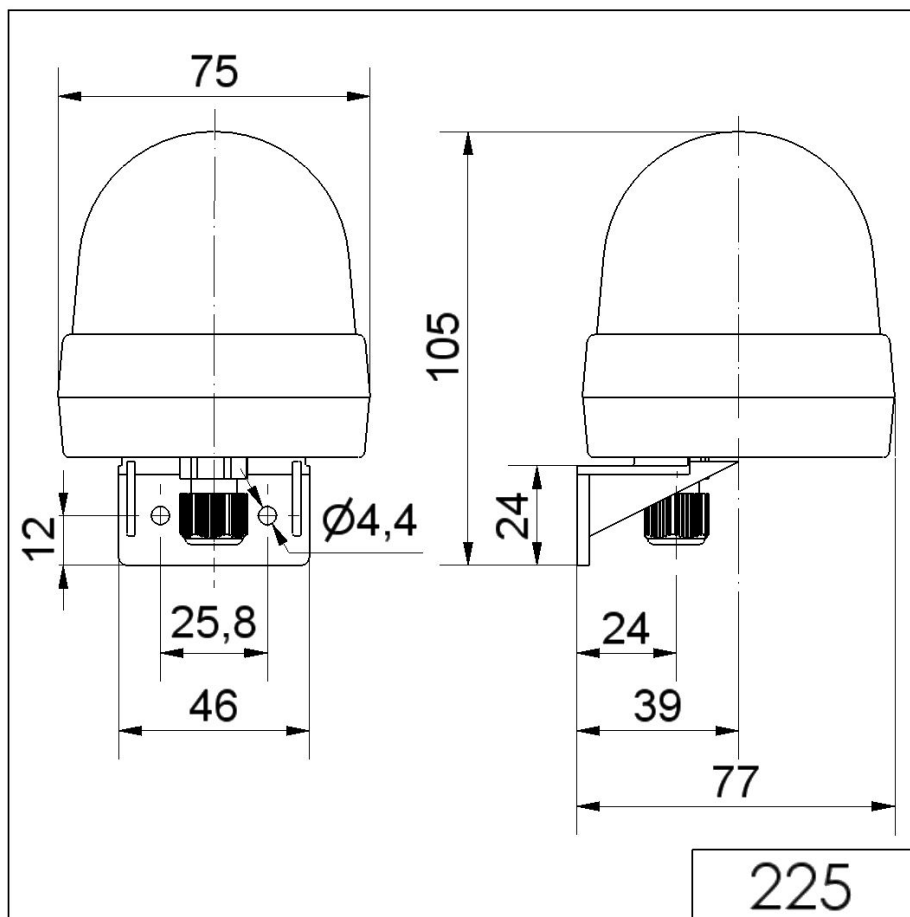

Mini Feux sur fond plat / Flash Light 225

Feu à éclats WM 230VAC YE

DESSIN

Pour plus d'informations sur l'installation et le montage, reportez-vous au guide d'utilisation approprié sur www.werma.com. Cette copie imprimée est pour information seulement et est sujette à modification.