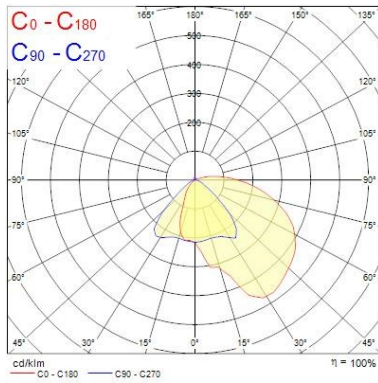

### Données optiques

Flux lumineux (lm)	3823
Efficacité système lm/W	80
LOR (%)	100
Température de couleur (K)	3000
Couleur de lumière	Blanc chaud
IRC (Ra)	93
Consistance des couleurs (SDCM)	3
Ajustement de la température de couleur	Non
Groupe de risques photobiologiques	RG1

### PHOTOMÉTRIE